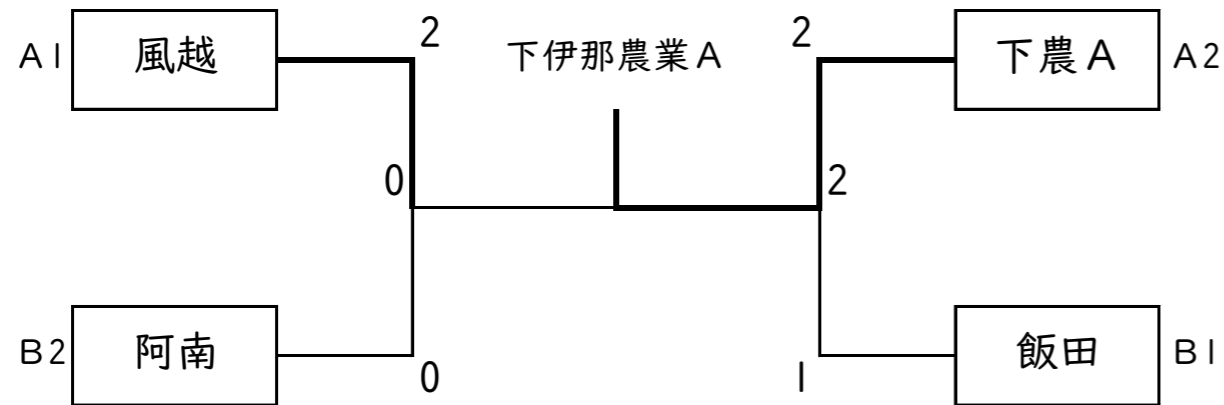

第72回 飯伊クラブ対抗戦

令和4年10月23日
8:30~ 押洞コート

高校の部

高校男子 Aブロック		1	2	3	勝点	順位
1	風越		③	②	2	1
2	阿南・長姫	0		1	0	3
3	下農 A	1	②		1	2

高校男子 Bブロック		1	2	3	4	勝点	順位
1	OIDE長姫		③	1	1	1	3
2	下農 B	0		1	1	0	4
3	阿南	②	②		1	2	2
4	飯田	②	②	②		3	1

一般の部

一般男子 Aブロック		1	2	3	勝点	順位
1	熟成029		③	③	2	1
2	ライオンさん	0		1	0	3
3	Around30	0	②		1	2

一般男子 Bブロック		1	2	3	4	勝点	順位
1	チーム西南部		③	③	③	3	1
2	さんさん男子部	0		1	1	0	4
3	阿智クラブ	0	②		0	1	3
4	チーム青森	0	②	③		2	2

高校男子決勝トーナメント