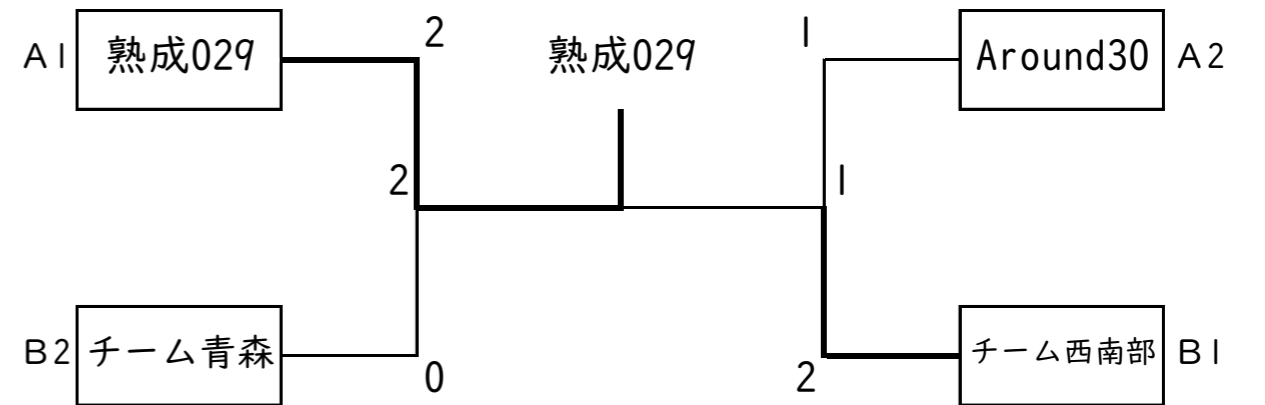

一般の部

一般男子 Aブロック		1	2	3	勝点	順位
1	熟成029		③	③	2	1
2	ライオンさん	0		1	0	3
3	Around30	0	②		1	2

一般男子 Bブロック		1	2	3	4	勝点	順位
1	チーム西南部		③	③	③	3	1
2	さんさん男子部	0		1	1	0	4
3	阿智クラブ	0	②		0	1	3
4	チーム青森	0	②	③		2	2

高校男子決勝トーナメント

一般男子決勝トーナメント