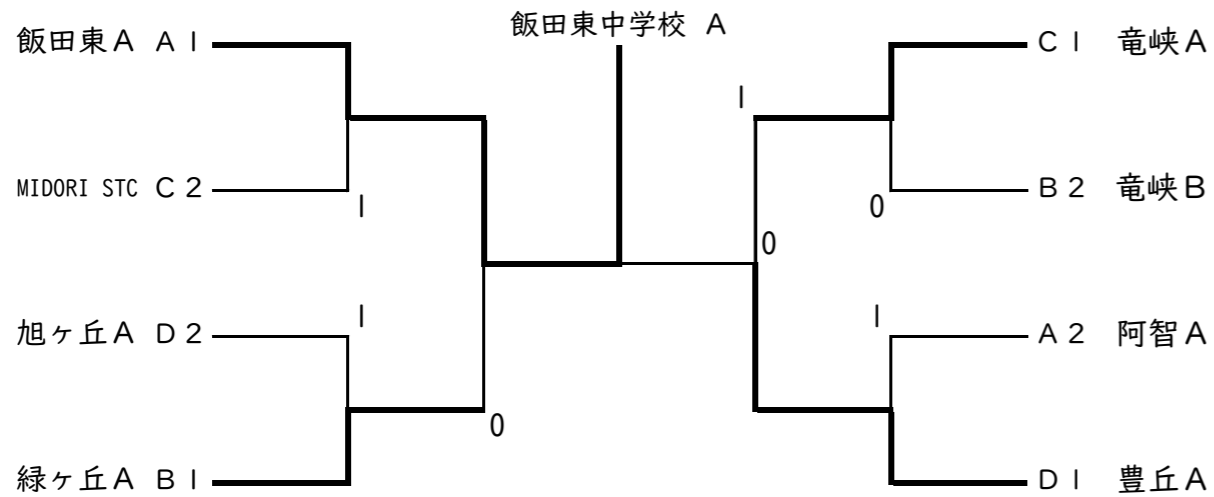

飯伊地区ソフトテニス中学団体戦

令和5年10月29日(日)
8時～

押洞コート

男子

Aブロック		1	2	3	4	勝点	順位
1	飯田東 A	/	③	③	③	3	1
2	緑ヶ丘 B	0	/	1	0	0	4
3	旭ヶ丘 B	0	②	/	0	1	3
4	阿智 A	0	③	③	/	2	2

Cブロック		1	2	3	4	勝点	順位
1	竜峡 A	/	③	②	③	3	1
2	飯田東 B	0	/	0	②	1	3
3	MIDORI STC	1	③	/	②	2	2
4	高森	0	1	1	/	0	4

Bブロック		1	2	3	勝点	順位
1	緑ヶ丘 A	/	③	③	2	1
2	豊丘 B	0	/	1	0	3
3	竜峡 B	0	②	/	1	2

Dブロック		1	2	3	4	勝点	順位	得失ゲーム
1	旭ヶ丘 A	/	1	②	②	2	2	0
2	大鹿・泰阜	②	/	②	1	2	3	-2
3	阿智 B	1	1	/	0	0	4	
4	豊丘 A	1	②	③	/	2	1	2

女子

Aブロック		1	2	3	勝点	順位
1	緑ヶ丘 A	/	②	③	2	1
2	豊丘 B	1	/	1	0	3
3	松川	0	②	/	1	2

Cブロック		1	2	3	勝点	順位
1	豊丘 A	/	③	②	2	1
2	高陵 B	0	/	0	0	3
3	飯田東	1	③	/	1	2

Bブロック		1	2	3	4	勝点	順位	得失マッチ
1	旭ヶ丘	/	②	②	0	2	3	-2
2	緑ヶ丘 B	1	/	1	1	0	4	
3	大鹿・阿南・泰阜	1	②	/	②	2	2	0
4	高森 A	③	②	1	/	2	1	2

Dブロック		1	2	3	勝点	順位
1	高陵 A	/	③	②	2	1
2	高森 B	0	/	1	0	3
3	阿智	1	②	/	1	2

男子決勝トーナメント