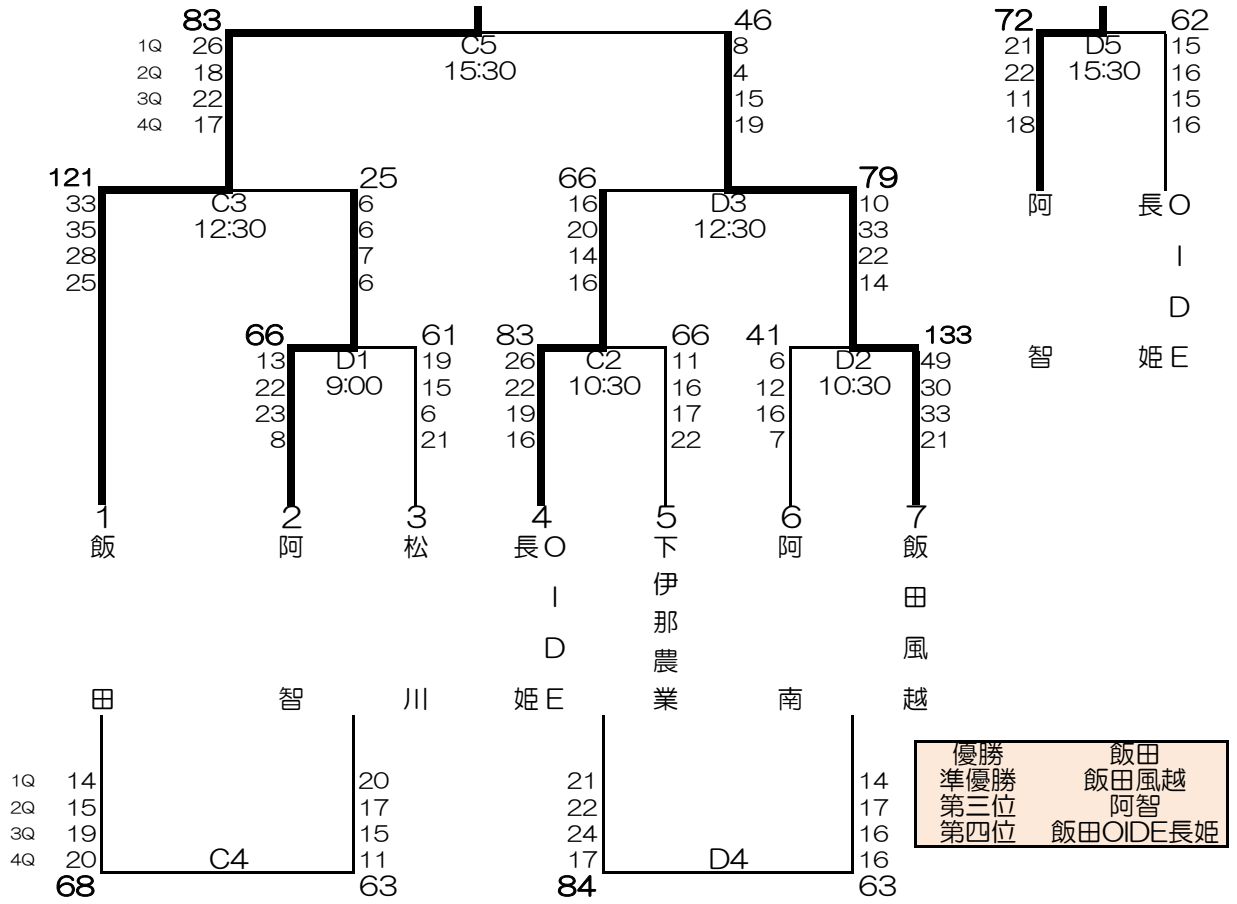

〈男子〉 4/29 (水) 上郷体育館 (C・Dコート)

〈女子〉 4/29(水) 県体育館 (A・Bコート)