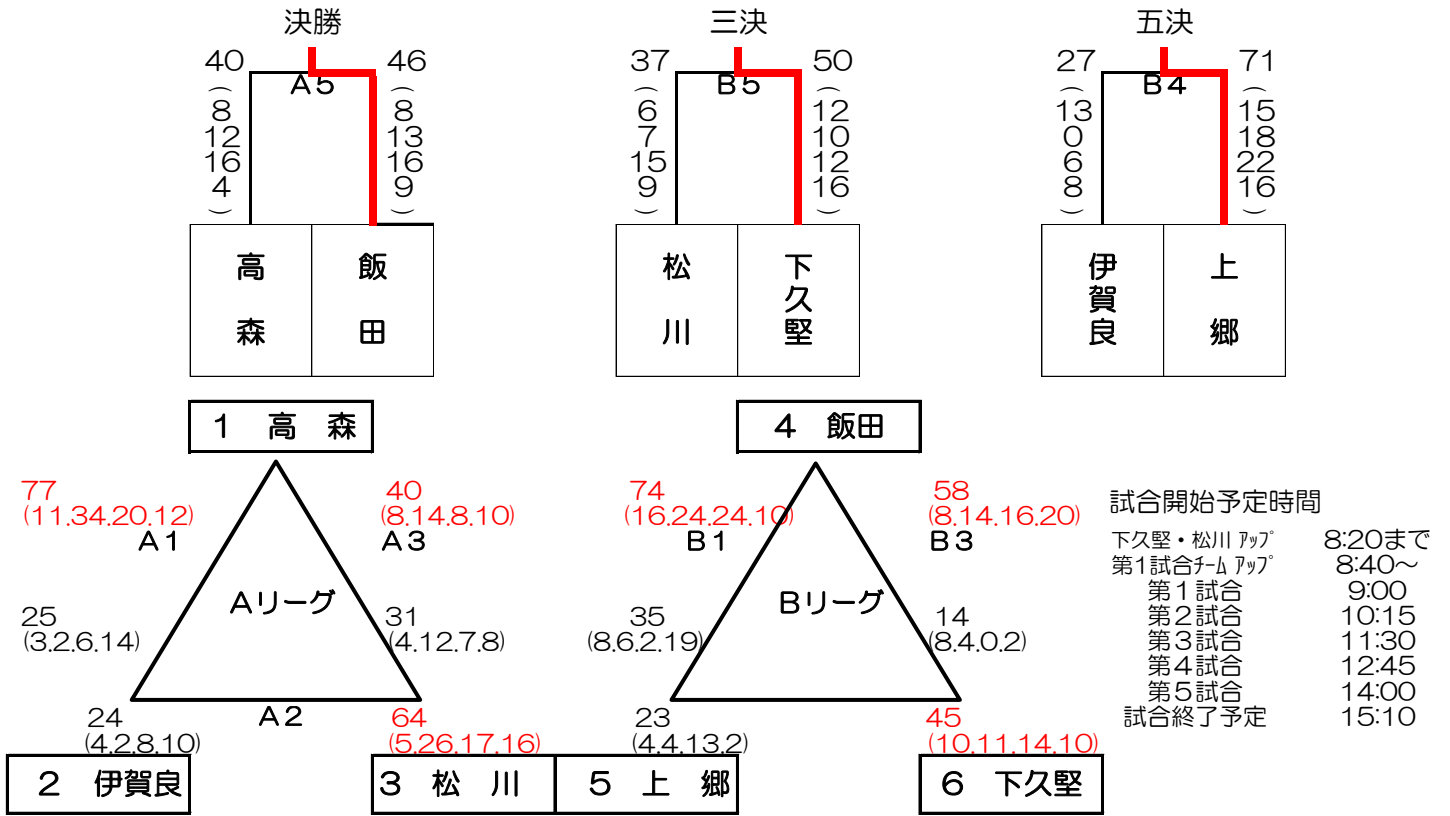

# 平成27年度飯伊ミニバス選手権大会 試合結果

《男子：飯田市鼎体育館》

\* 勝率が同じ場合は2試合のゴールアベレージが大きいチームを上位とする  
 (総得点÷総失点=ゴールアベレージ)

《女子：飯田市上郷育館》