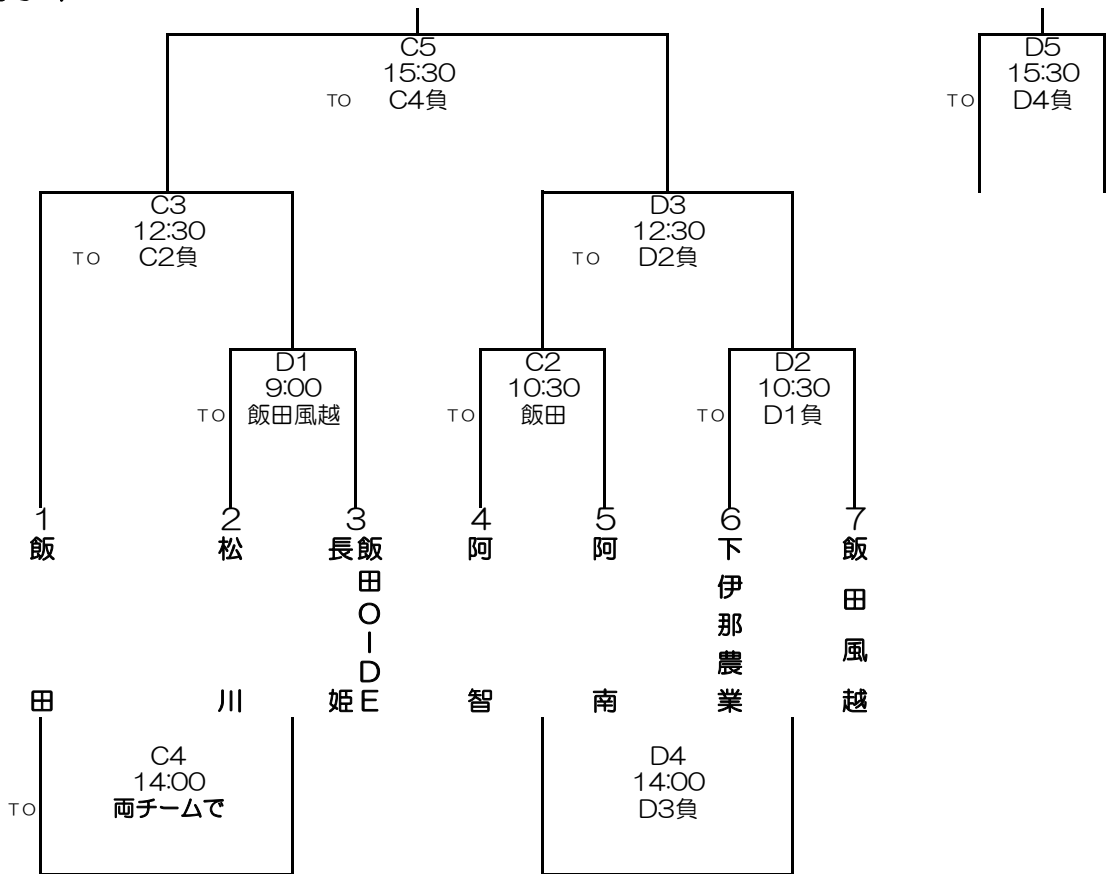

〈男子〉 4/29 (金) 上郷体育館 (C・Dコート)

〈女子〉 4/29 (金) 県体育館 (A・Bコート)