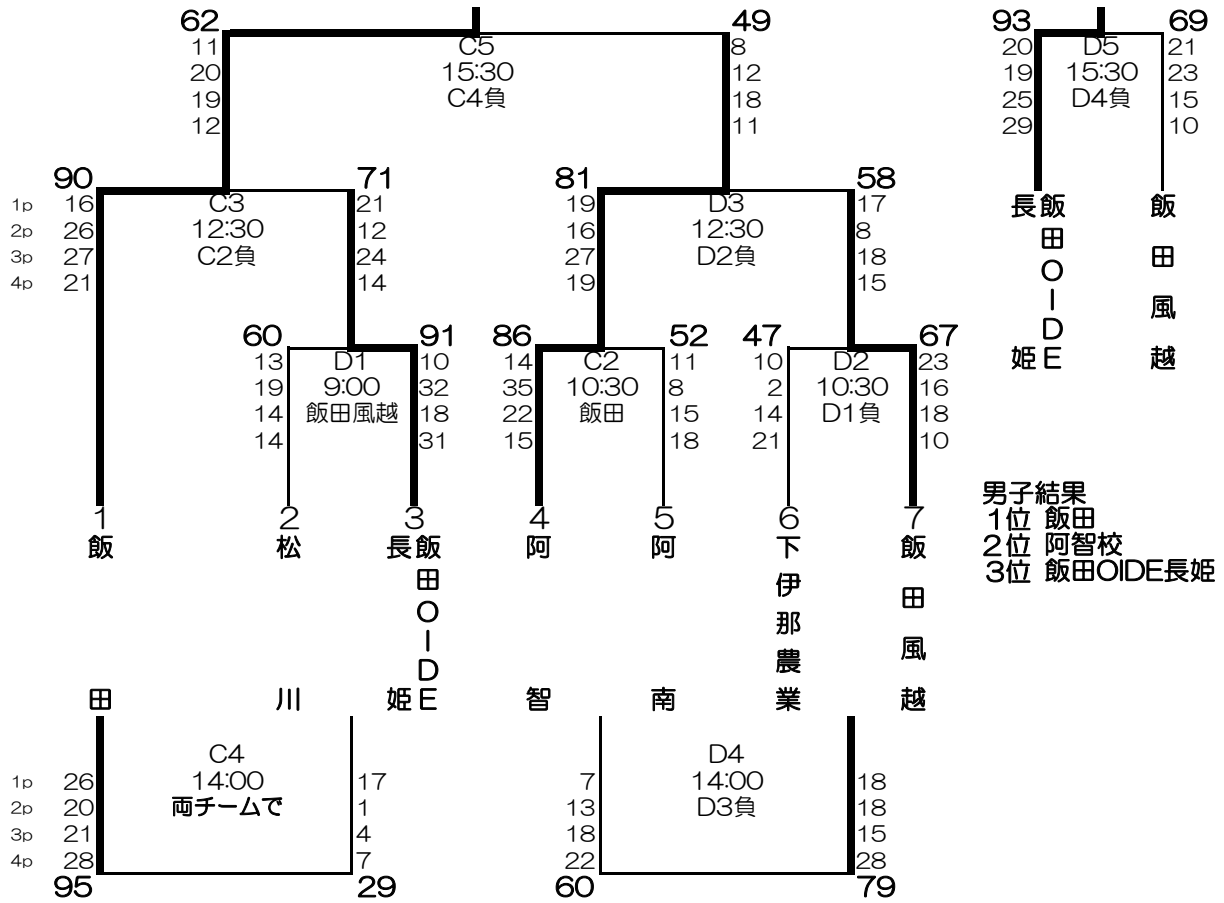

〈男子〉 4/29 (金) 上郷体育館 (C・Dコート)

〈女子〉 4/29 (金) 県体育館 (A・Bコート)