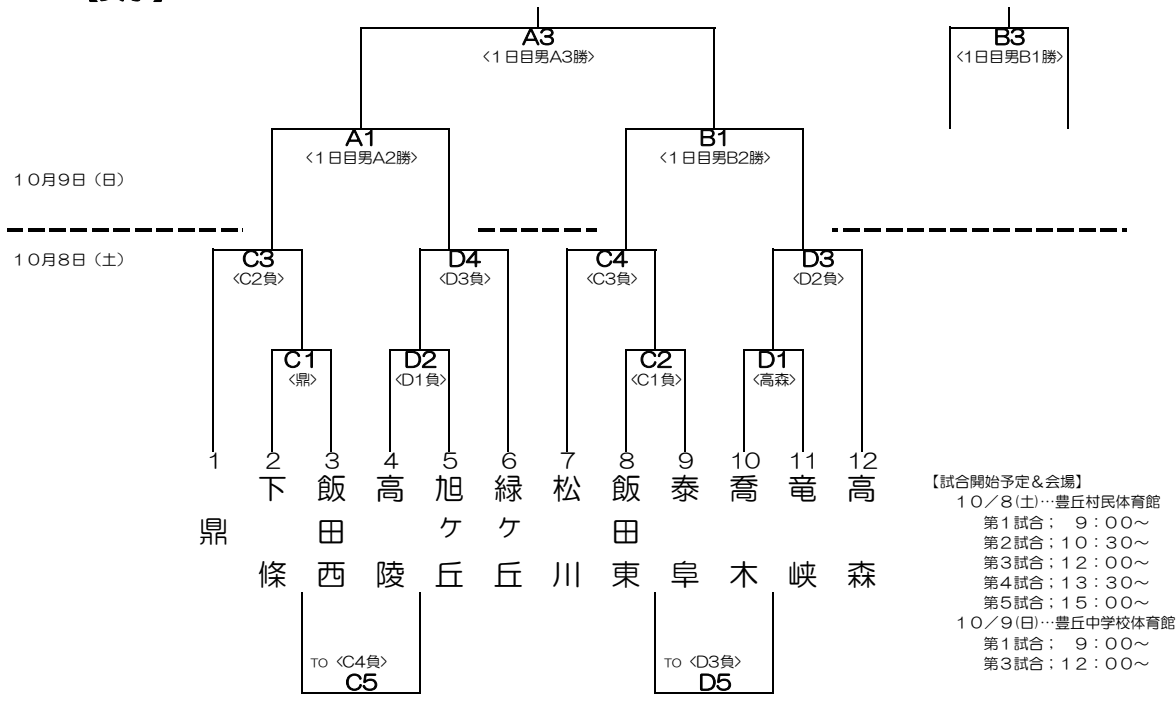

平成28年度 第17回飯田下伊那地区中学校新人バスケットボール大会

【男子】 < >...TO

平成28年度 第17回飯田下伊那地区中学校新人バスケットボール大会

【女子】 < >...TO

※ 男女とも少人数のチームがTOをする場合
→ 試合のない他のチームが応援してください。