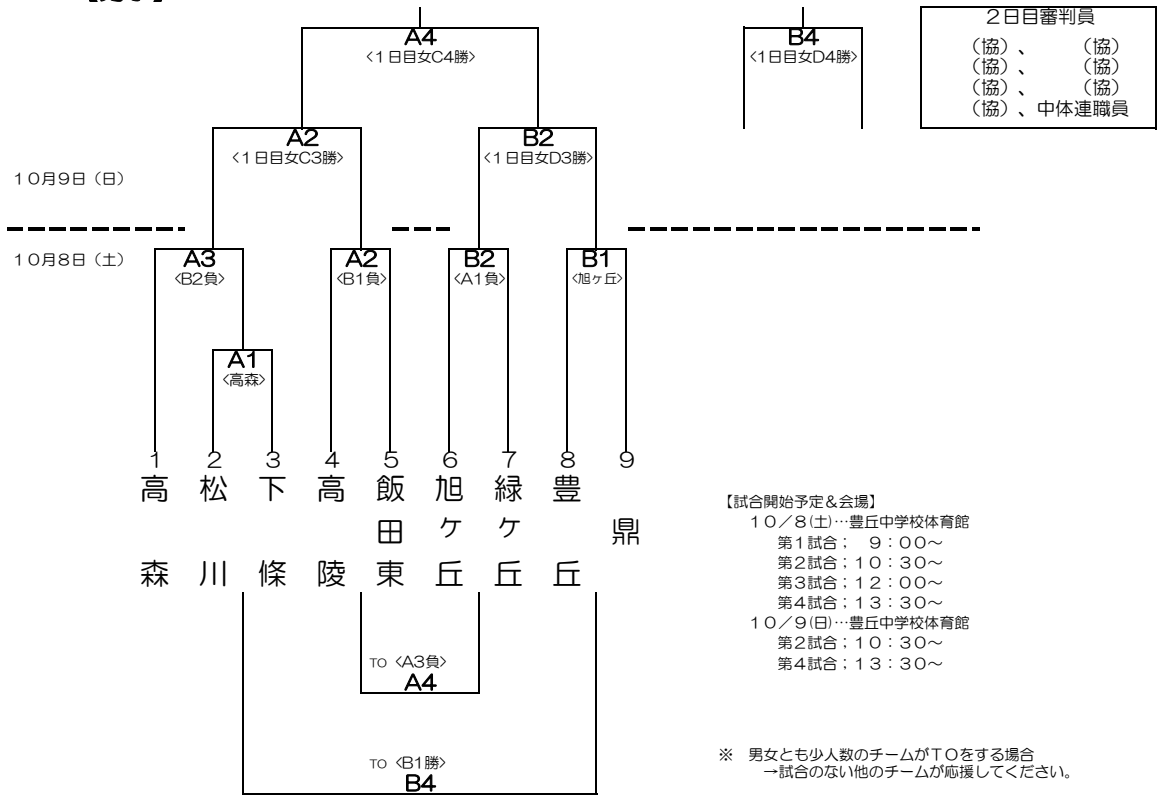

平成28年度 第17回飯田下伊那地区中学校新人バスケットボール大会

【男子】 < >...TO

平成28年度 第17回飯田下伊那地区中学校新人バスケットボール大会

【女子】 < >...TO

※ 男女とも少人数のチームがTOをする場合
→ 試合のない他のチームが応援してください。