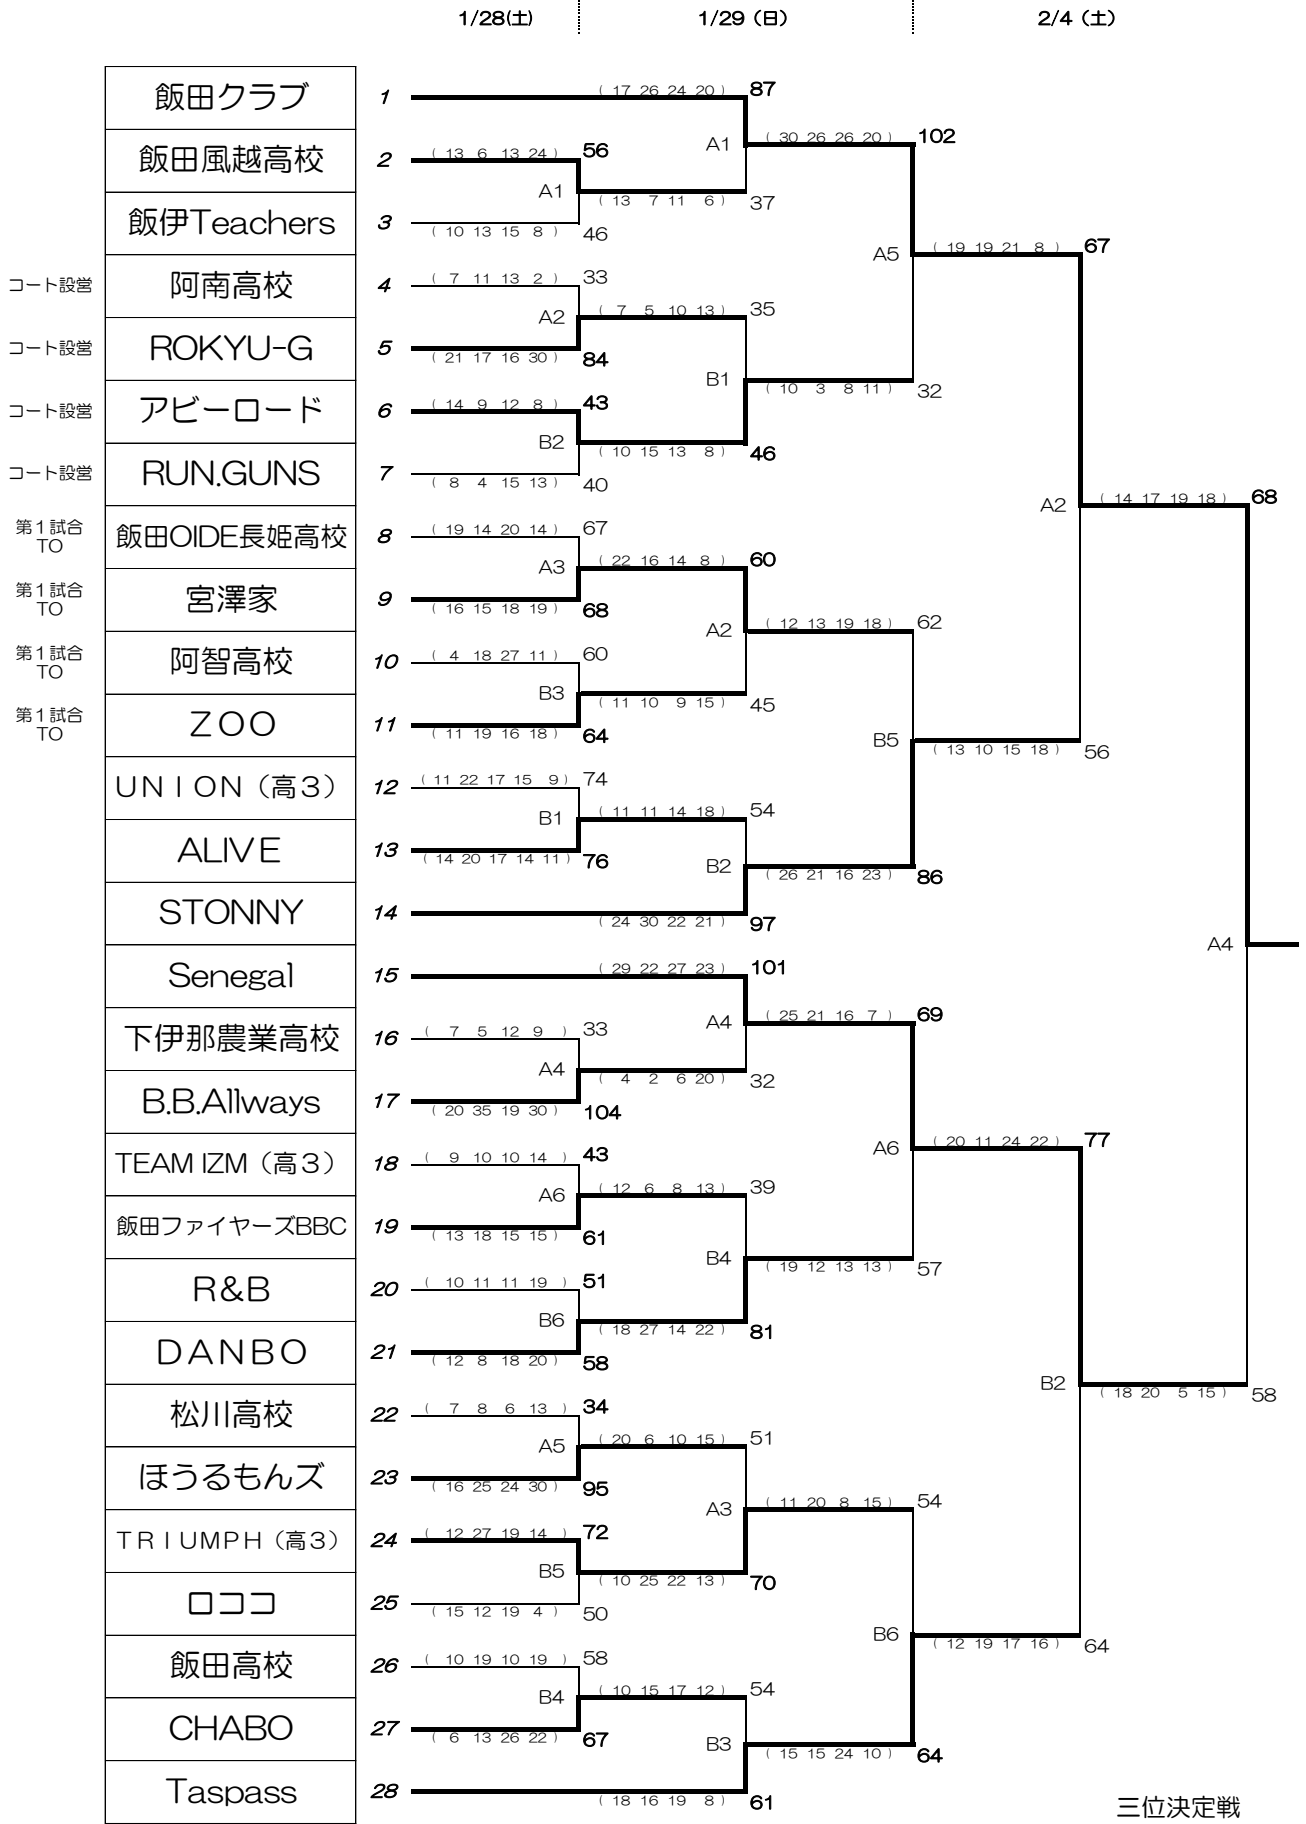

平成28年度 第57回 飯伊総合選手権大会  
男子組み合わせ

三位決定戦

STONNY	( 12 20 11 20 )	63
Taspass	( 22 17 11 22 )	72

平成28年度 第57回 飯伊総合選手権大会  
女子組み合わせ