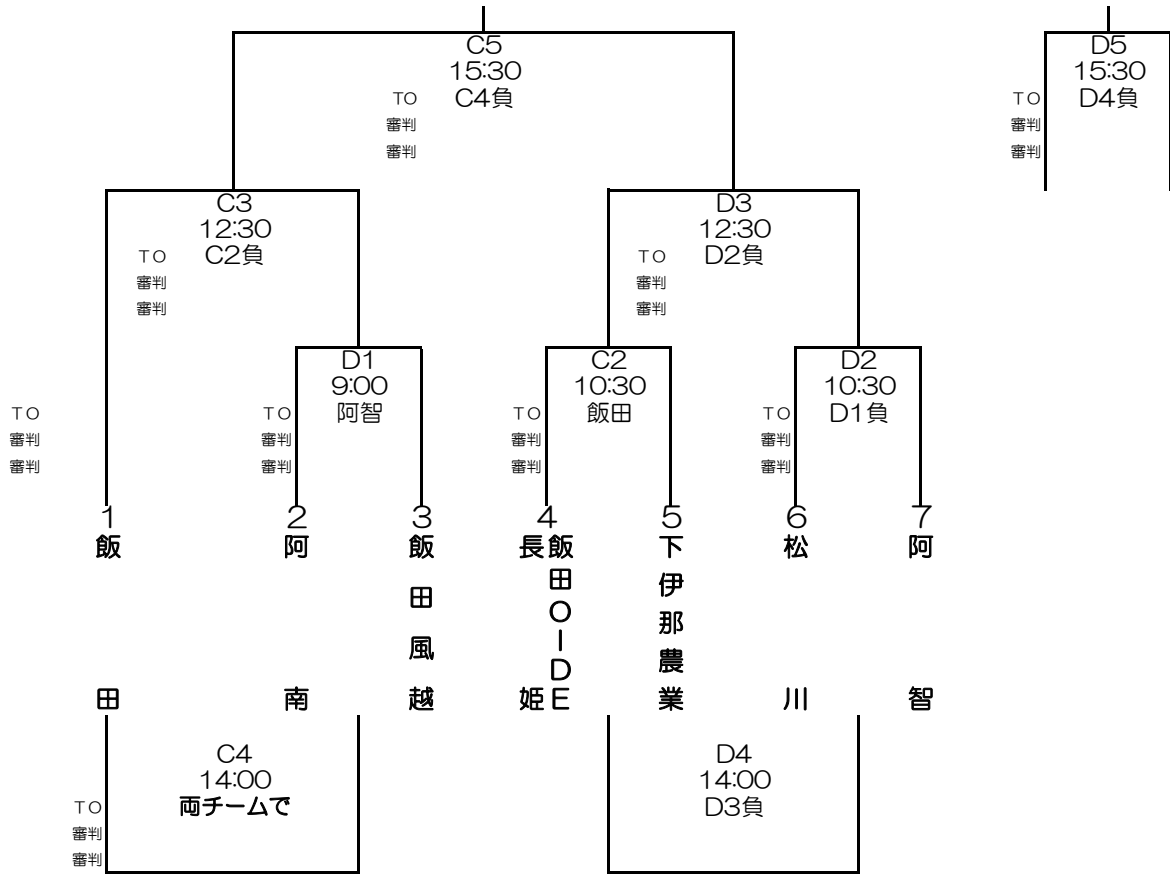

〈男子〉 4/29 (土) 上郷体育館 (C・Dコート)

〈女子〉 4/29 (土) 県体育館 (A・Bコート)