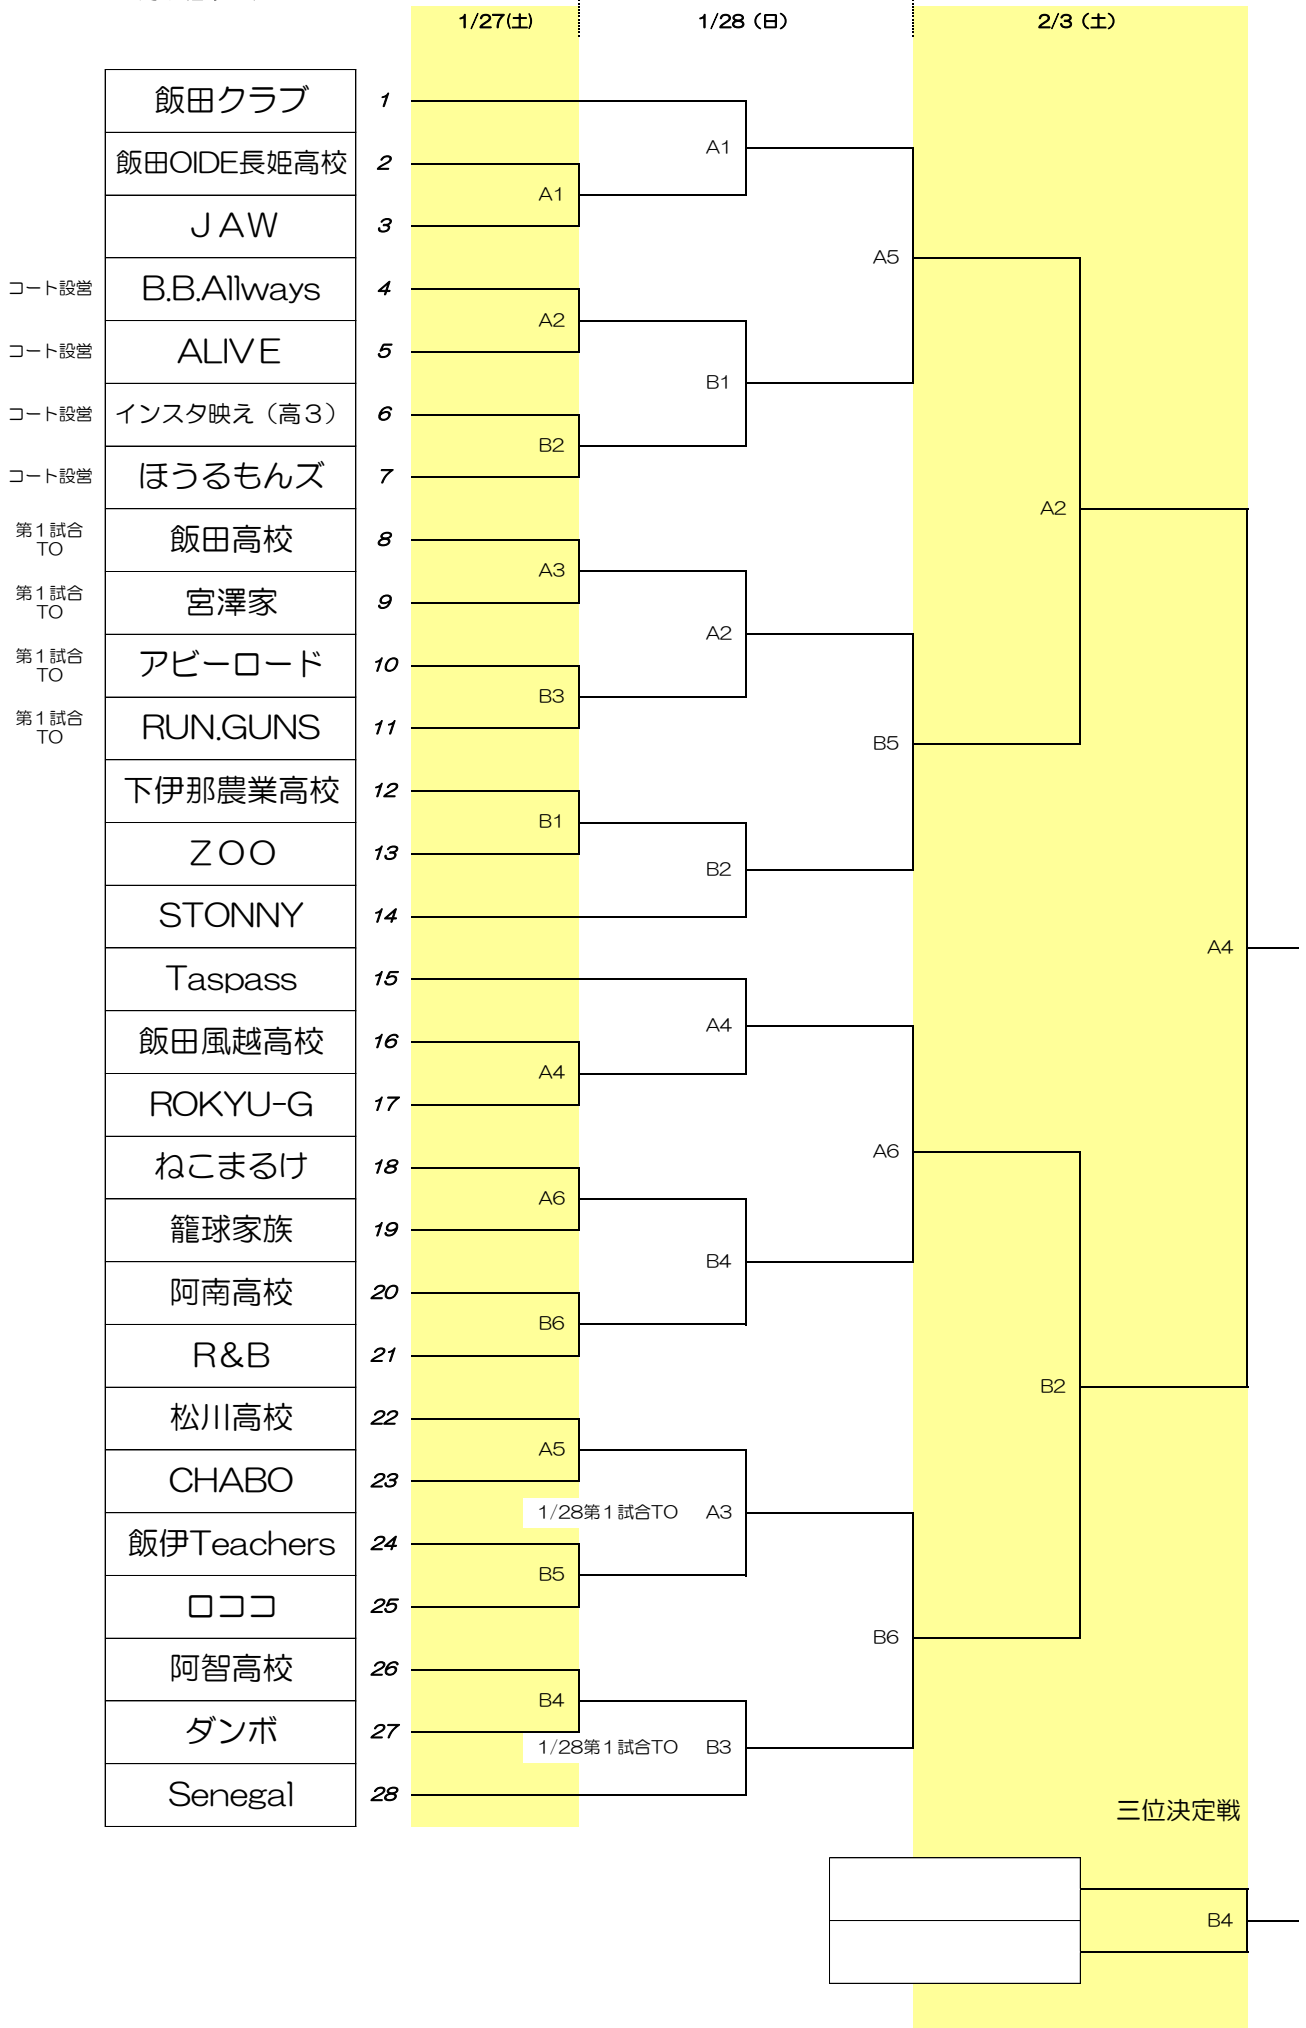

平成29年度 第58回 飯伊総合選手権大会
男子組み合わせ

平成29年度 第58回 飯伊総合選手権大会
女子組み合わせ