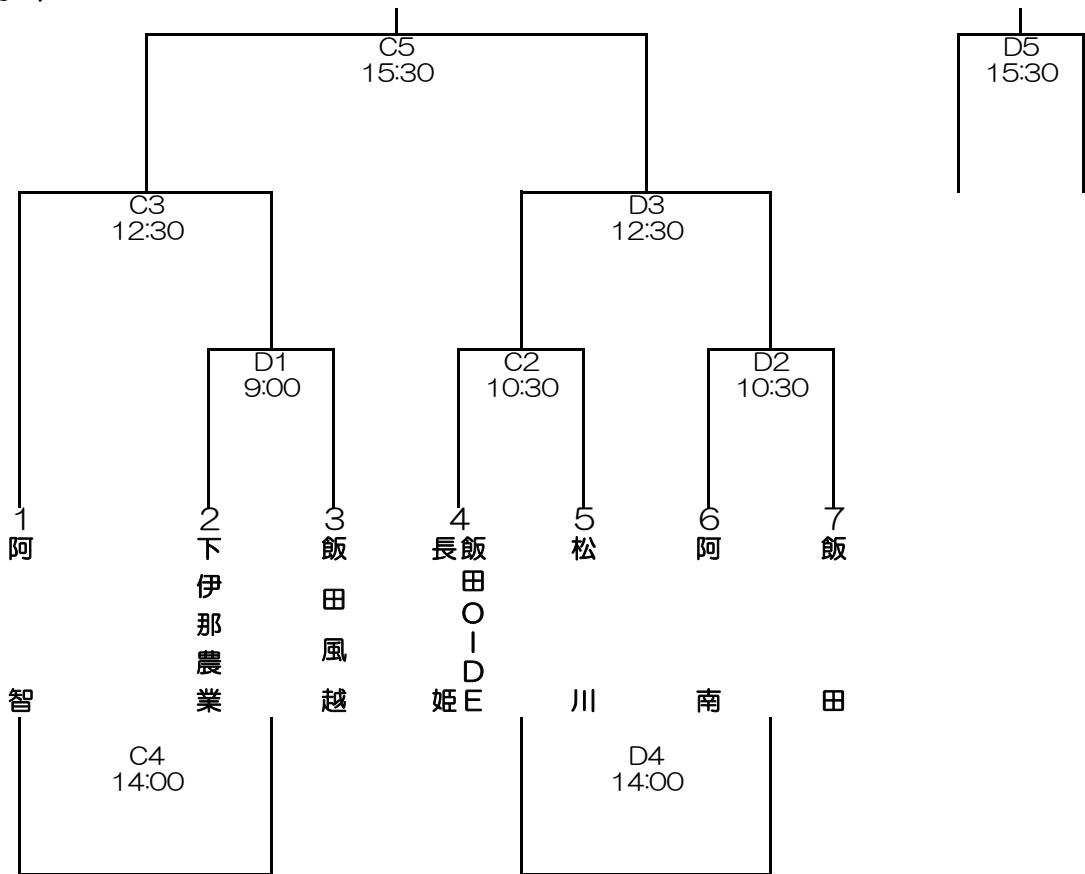

〈男子〉 4/28 (土) 上郷体育館 (C・Dコート)

〈女子〉 4/28 (土) 県体育館 (A・Bコート)