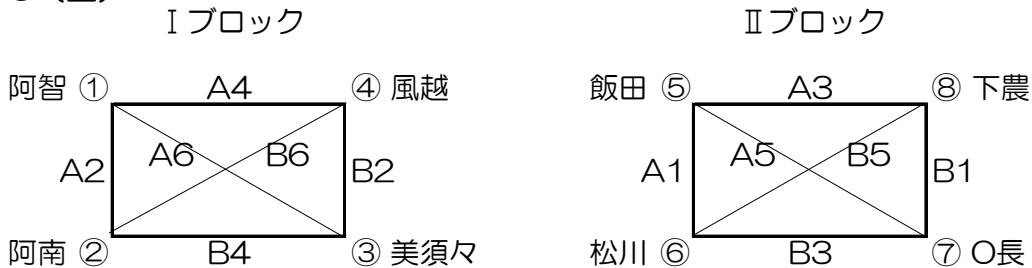

【男子】組み合わせ 参加：飯伊7校 招待校 一日目：松本美須々ヶ丘、二日目：恵那  
 恵那高校は、一日目：美須々の順位を受け継ぐ

(参考) 前年度結果 1位：阿智、2位：飯田、3位OIDE長姫、4位：伊那弥生ヶ丘

1試合3ピリオド 1Q(10分) - 2分 - 2Q(10分) - 10分 - 4Q(10分)  
 1・2Qはタイムアウト、フリースロー以外ランニング 4Qは正規

※ 1日目 -8/3 (金) -

組合せ表

試合	試合時間	Aコート	TO・審判	Bコート	TO・審判
第1	9:00 ~	⑤ 飯田 - ⑥ 松川	AJ-ト第2ゲ-Δ	⑦ O長 - ⑧ 下農	BJ-ト第2ゲ-Δ
第2	10:10 ~	① 阿智 - ② 阿南	AJ-ト第1ゲ-Δ	③ 美須々 - ④ 風越	BJ-ト第1ゲ-Δ
第3	11:20 ~	⑧ 下農 - ⑤ 飯田	AJ-ト第4ゲ-Δ	⑥ 松川 - ⑦ O長	BJ-ト第4ゲ-Δ
第4	12:30 ~	④ 風越 - ① 阿智	AJ-ト第3ゲ-Δ	② 阿南 - ③ 美須々	BJ-ト第3ゲ-Δ
第5	13:40 ~	⑤ 飯田 - ⑦ O長	AJ-ト第6ゲ-Δ	⑧ 下農 - ⑥ 松川	BJ-ト第6ゲ-Δ
第6	14:50 ~	① 阿智 - ③ 美須々	AJ-ト第5ゲ-Δ	④ 風越 - ② 阿南	BJ-ト第5ゲ-Δ

※ 2日目 -8/4 (土) -

組合せ表

試合	試合時間	Aコート	TO・審判	Bコート	TO・審判
第1	9:00 ~	⑤ - ⑥	AJ-ト第2ゲ-Δ	⑦ - ⑧	BJ-ト第2ゲ-Δ
第2	10:10 ~	① - ②	AJ-ト第1ゲ-Δ	③ - ④	BJ-ト第1ゲ-Δ
第3	11:20 ~	⑧ - ⑤	AJ-ト第4ゲ-Δ	⑥ - ⑦	BJ-ト第4ゲ-Δ
第4	12:30 ~	④ - ①	AJ-ト第3ゲ-Δ	② - ③	BJ-ト第3ゲ-Δ
第5	13:40 ~	⑤ - ⑦	AJ-ト第6ゲ-Δ	⑥ - ⑧	BJ-ト第6ゲ-Δ
第6	14:50 ~	① - ③	AJ-ト第5ゲ-Δ	② - ④	BJ-ト第5ゲ-Δ