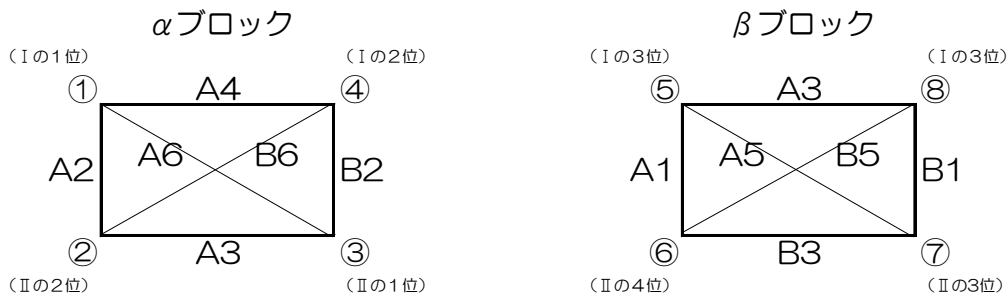

【男子】組み合わせ 参加：飯伊7校 招待校 一日目：松本美須々ヶ丘、二日目：恵那  
 恵那高校は、一日目：美須々の順位を受け継ぐ

(参考) 前年度結果 1位：阿智、2位：飯田、3位OIDE長姫、4位：伊那弥生ヶ丘

1試合3ピリオド 1Q(10分) - 2分 - 2Q(10分) - 10分 - 4Q(10分)  
 1・2Qはタイムアウト、フリースロー以外ランニング 4Qは正規

※ 1日目 -8/3 (金) -

組合せ表

試合	試合時間	Aコート	TO・審判	Bコート	TO・審判
第1	9:00 ~	⑤ 飯田 - ⑥ 松川	AJ-ト第2ゲ-Δ	⑦ O長 - ⑧ 下農	BJ-ト第2ゲ-Δ
第2	10:10 ~	① 阿智 - ② 阿南	AJ-ト第1ゲ-Δ	③ 美須々 - ④ 風越	BJ-ト第1ゲ-Δ
第3	11:20 ~	⑧ 下農 - ⑤ 飯田	AJ-ト第4ゲ-Δ	⑥ 松川 - ⑦ O長	BJ-ト第4ゲ-Δ
第4	12:30 ~	④ 風越 - ① 阿智	AJ-ト第3ゲ-Δ	② 阿南 - ③ 美須々	BJ-ト第3ゲ-Δ
第5	13:40 ~	⑤ 飯田 - ⑦ O長	AJ-ト第6ゲ-Δ	⑧ 下農 - ⑥ 松川	BJ-ト第6ゲ-Δ
第6	14:50 ~	① 阿智 - ③ 美須々	AJ-ト第5ゲ-Δ	④ 風越 - ② 阿南	BJ-ト第5ゲ-Δ

※ 2日目 -8/4 (土) -

組合せ表

試合	試合時間	Aコート	TO・審判	Bコート	TO・審判
第1	9:00 ~	⑤ - ⑥	AJ-ト第2ゲ-Δ	⑦ - ⑧	BJ-ト第2ゲ-Δ
第2	10:10 ~	① - ②	AJ-ト第1ゲ-Δ	③ - ④	BJ-ト第1ゲ-Δ
第3	11:20 ~	⑧ - ⑤	AJ-ト第4ゲ-Δ	⑥ - ⑦	BJ-ト第4ゲ-Δ
第4	12:30 ~	④ - ①	AJ-ト第3ゲ-Δ	② - ③	BJ-ト第3ゲ-Δ
第5	13:40 ~	⑤ - ⑦	AJ-ト第6ゲ-Δ	⑥ - ⑧	BJ-ト第6ゲ-Δ
第6	14:50 ~	① - ③	AJ-ト第5ゲ-Δ	② - ④	BJ-ト第5ゲ-Δ