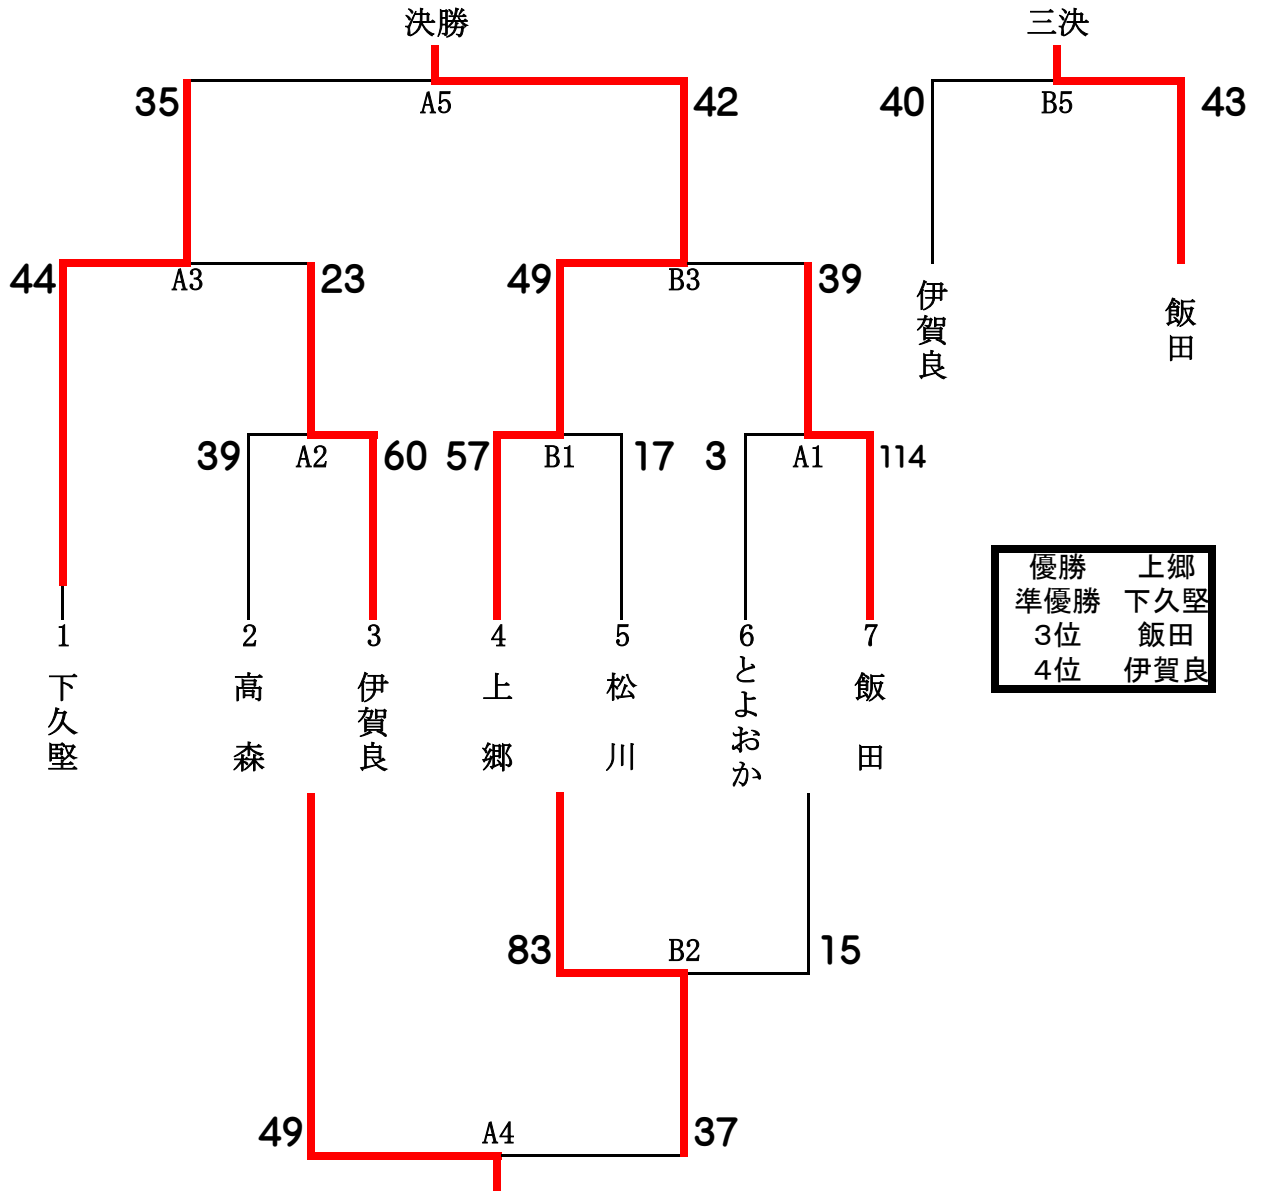

平成30年度 飯伊ミニバスケットボール選手権 男子結果

《飯田市鼎体育館》

平成30年度 飯伊ミニバスケットボール選手権 女子結果

《飯田市上郷体育館》