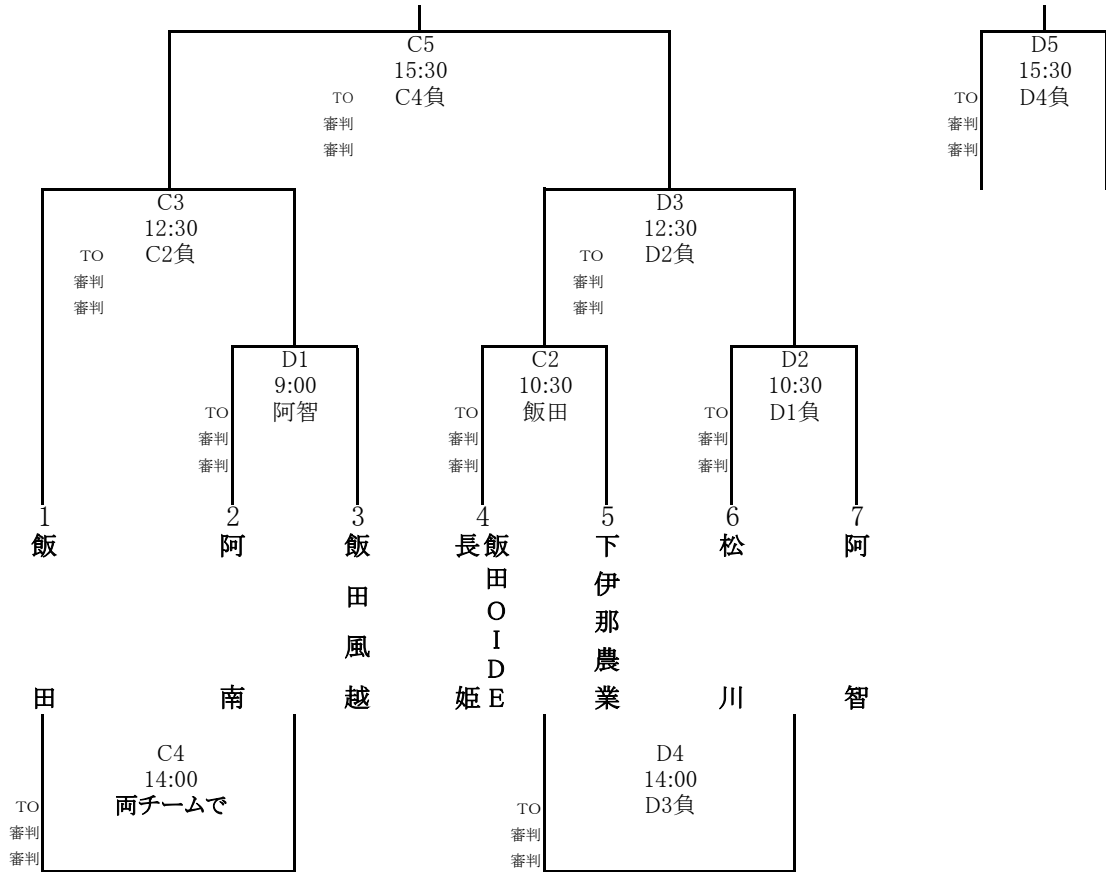

2019年度 飯伊高校バスケットボール選手権大会 組み合わせ

〈男子〉 4/29(月) 上郷体育館(C・Dコート)

〈女子〉 4/29(月) 県 体育館(A・Bコート)