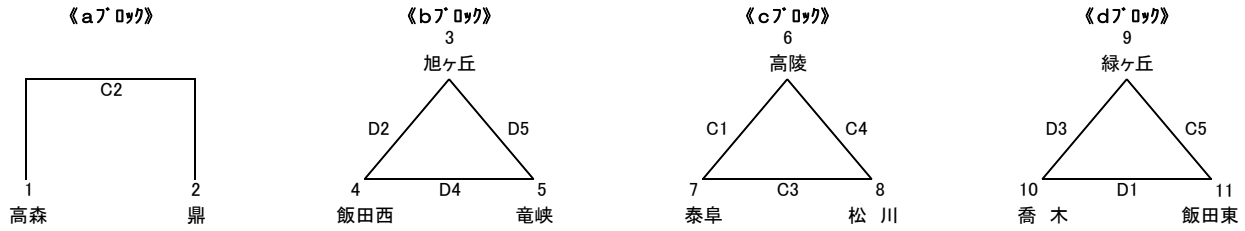

令和5年度 第33回飯田下伊那地区中学校バスケットボール選手権大会

【女子】

～組み合わせ～

会場；飯田市鼎体育館

<Cコート;ステージ側、Dコート;入口側>

【1日目】…予選リーグ

【2日目】

【決勝トーナメント】