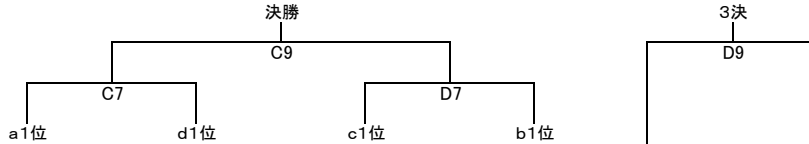

令和5年度 第33回飯田下伊那地区中学校バスケットボール選手権大会

【女子】

～組み合わせ～

会場；飯田市鼎体育館

<Cコート;ステージ側、Dコート;入口側>

【1日目】…予選リーグ

【2日目】

【決勝トーナメント】

【順位決定トーナメント】

【試合開始予定&審判・TO・MC割】

【1日目】 (飯田市鼎体育館) ステージ側;Cコート 入口側;Dコート

順	対戦チーム	開始予定	主審	副審	TO	MC
C1	高陵 - 泰阜	8:30			松川	
D1	喬木 - 飯田東	8:30			緑ヶ丘	
C2	高森 - 鼎	9:50			高陵	
D2	旭ヶ丘 - 飯田西	9:50			竜峡	
C3	泰阜 - 松川	11:10			飯田東	
D3	緑ヶ丘 - 喬木	11:10			旭ヶ丘	
	休憩&練習(第4試合のチーム)	12:30				
C4	高陵 - 松川	13:00			泰阜	
D4	飯田西 - 竜峡	13:00			鼎	
	休憩&練習(第5試合のチーム)	14:20				
C5	緑ヶ丘 - 飯田東	14:50			喬木	
D5	旭ヶ丘 - 竜峡	14:50			飯田西	