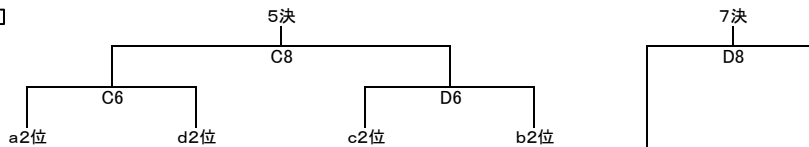

令和5年度 第33回飯田下伊那地区中学校バスケットボール選手権大会

【女子】

～組み合わせ～

会場；飯田市鼎体育館

<Cコート;ステージ側、Dコート;入口側>

【1日目】…予選リーグ

【2日目】

【決勝トーナメント】

【順位決定トーナメント】

【試合開始予定&審判・TO・MC割】

【1日目】 (飯田市鼎体育館) ステージ側;Cコート 入口側;Dコート

順	対戦チーム	開始予定	主審	副審	TO	MC
C1	高陵 - 泰阜	8:30			松川	
D1	喬木 - 飯田東	8:30			緑ヶ丘	
C2	高森 - 鼎	9:50			高陵	
D2	旭ヶ丘 - 飯田西	9:50			竜峡	
C3	泰阜 - 松川	11:10			飯田東	
D3	緑ヶ丘 - 喬木	11:10			旭ヶ丘	
	休憩&練習(第4試合のチーム)	12:30				
C4	高陵 - 松川	13:00			泰阜	
D4	飯田西 - 竜峡	13:00			鼎	
	休憩&練習(第5試合のチーム)	14:20				
C5	緑ヶ丘 - 飯田東	14:50			喬木	
D5	旭ヶ丘 - 竜峡	14:50			飯田西	