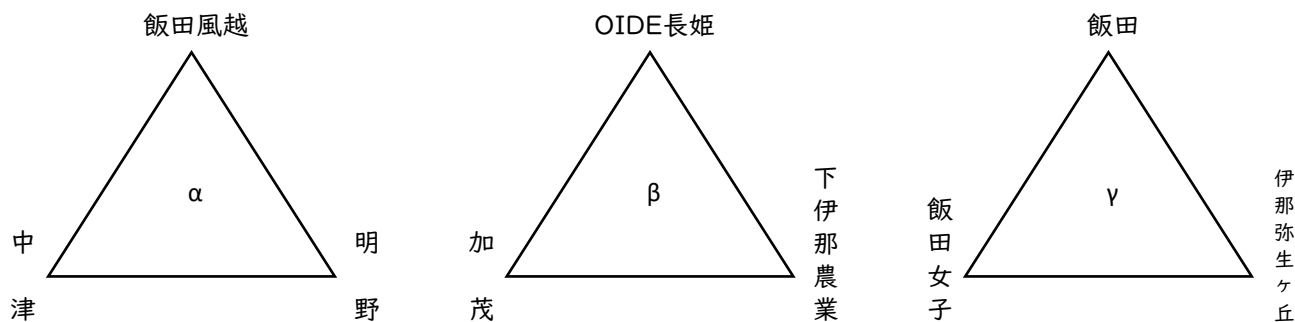

令和6年度 飯伊高校バスケットボール強化リーグ大会 組合せ
〈女子〉 上郷体育館(C・Dコート)
【8月2日(金)】

時間	Cコート	TO	Dコート	TO
1 9:00~10:30	飯田風越 - 中津	飯田	OIDE長姫 - 下伊那農業	飯田女子
2 10:30~12:00	明野 - 中津	風越	飯田 - 伊那弥生ヶ丘	加茂
昼 食				
3 12:30~14:00	加茂 - 下伊那農業	OIDE	飯田女子 - 伊那弥生ヶ丘	中津
4 14:00~15:30	飯田風越 - 明野	弥生	-	
5 15:30~17:00	OIDE長姫 - 加茂	下農	飯田女子 - 飯田	明野