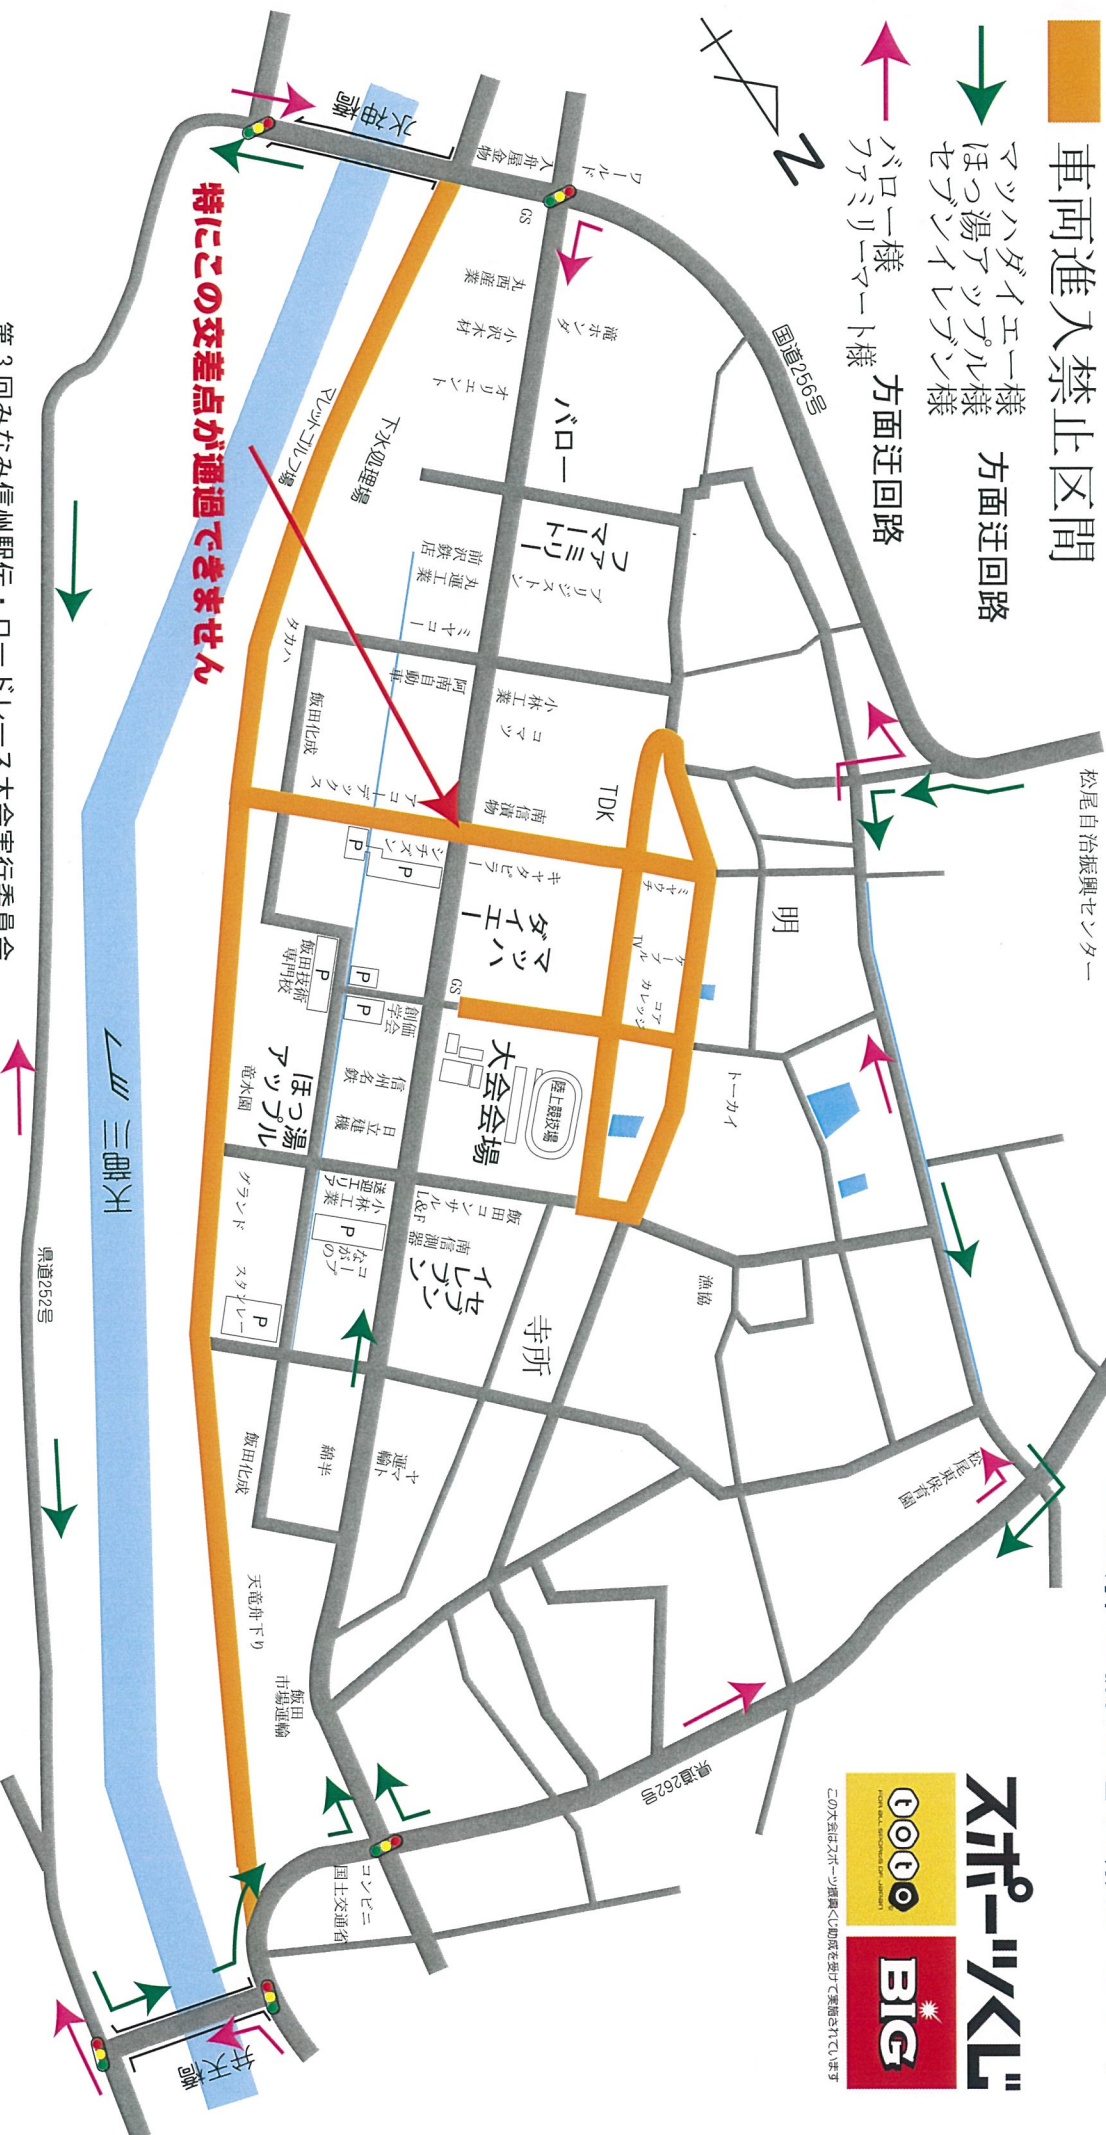

12月2日(日) 8:45 ~ 13:00頃まで

駅伝大会開催のため

陸上競技場周辺で車両進入禁止となります

松尾地区の皆様
ご迷惑をおかけしますが
ご理解ご協力をお願いします

■ 車両進入禁止区間

方面迂回路

→ ダイエー様
→ ほつ湯アツプル様
→ セブンスイブロン様

→ バロー様
→ ファミリーマート様

特にこの交差点が通過できません

この大会は、スポーツ振興心の発展を促すため開催されています

このチラシのお問い合わせ

第3回みなみ信州駅伝・ロードビーンズ大会実行委員会
公益財団法人 飯田市体育協会

住所：飯田市松尾明 7443 番地

電話 23-5587