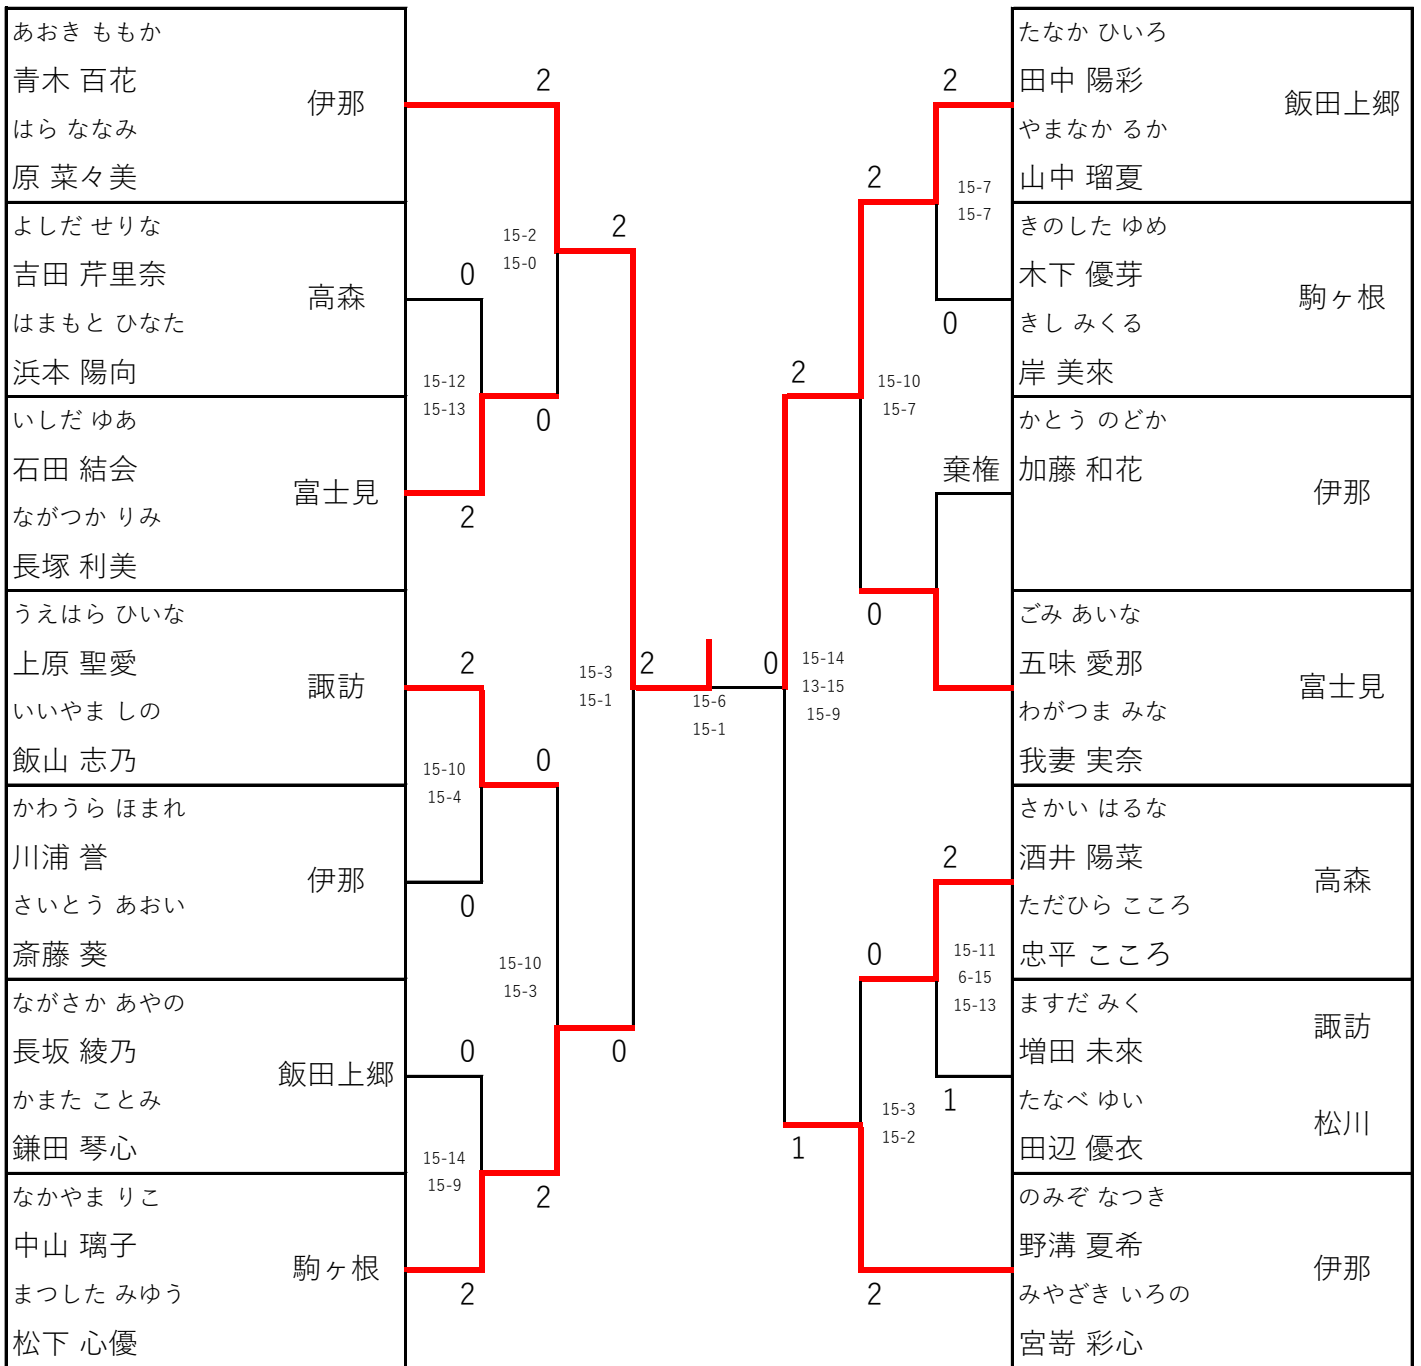

# 6年生女子ダブルス (6GD)

優勝	青木 百花 原 菜々美	伊那
準優勝	田中 陽彩 山中 瑠夏	飯田上郷
第3位	中山 璃子 松下 心優	駒ヶ根
(同率)	野溝 夏希 宮崎 彩心	伊那

# 4年生女子ダブルス (4GD)

優勝	福田 莉惟 矢崎 豊望	茅野
準優勝	清水 扶綺 佐藤 朱	伊那
第3位	伊藤 葉乃 犬塚 晶子	駒ヶ根
(同率)	畑口 咲菜 本多 莉子	駒ヶ根