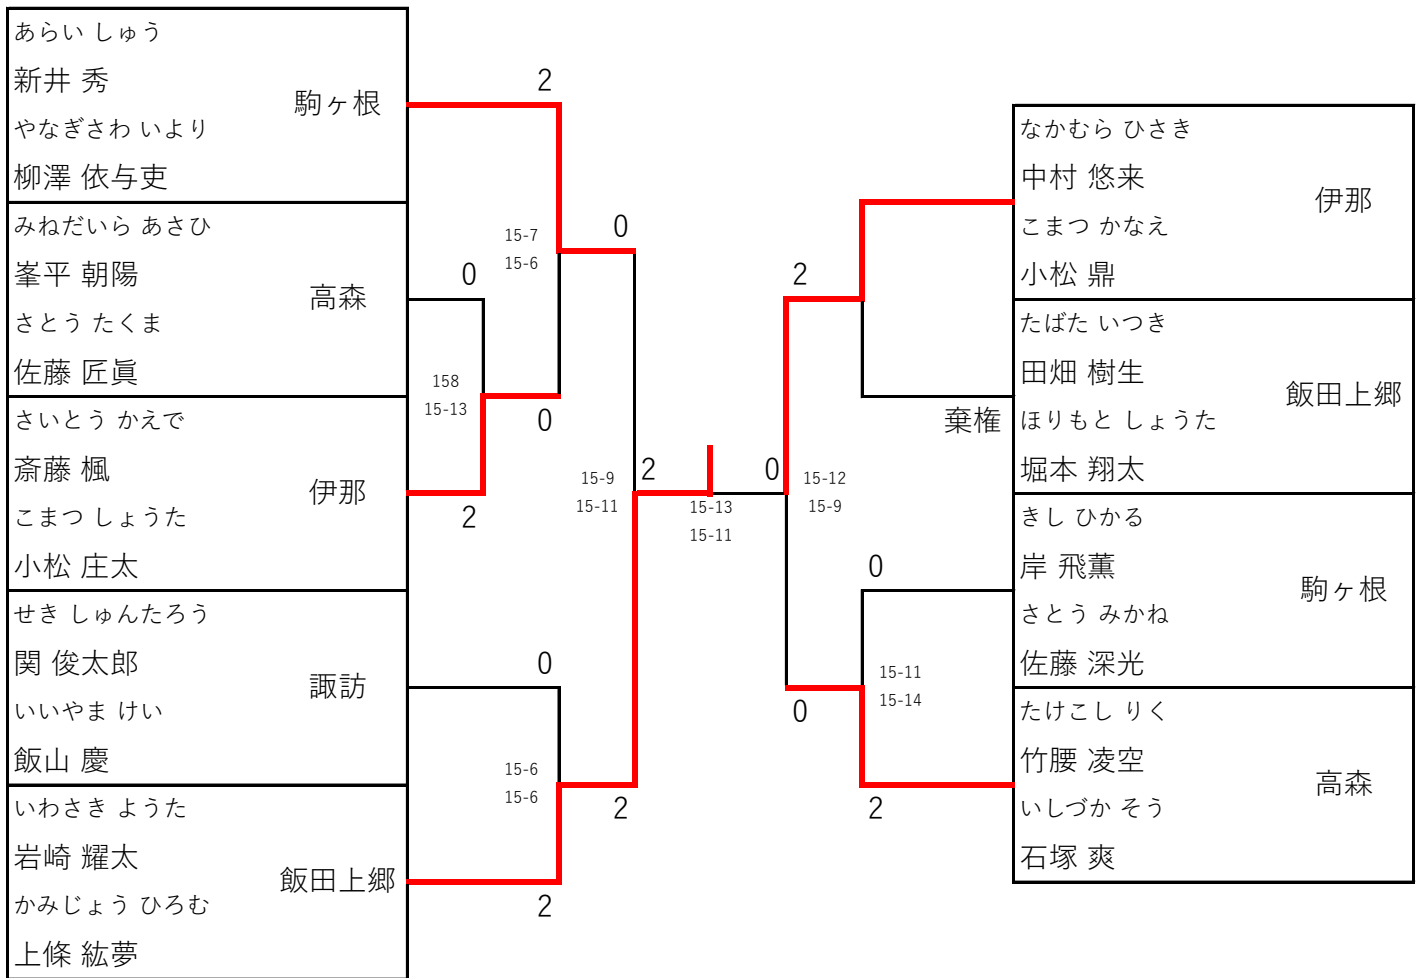

# 4年生女子ダブルス (4GD)

優勝	福田 莉惟 矢崎 豊望	茅野
準優勝	清水 扶綺 佐藤 朱	伊那
第3位	伊藤 葉乃 犬塚 晶子	駒ヶ根
(同率)	畑口 咲菜 本多 莉子	駒ヶ根

# 3年生以下女子ダブルス (3GD)

優勝	松下 心春 平松 みなみ	駒ヶ根
準優勝	栗山 楓華 加藤 梨聖	松川
第3位	樋口 愛咲莉 井浦 和	富士見
(同率)	三澤 愛里菜 福澤 梢	駒ヶ根

優勝	熊谷 音奏夢 小川 千惺	松川
準優勝	竹下 颯弥 武居 芽来	茅野
第3位	新井 統士 平松 和篤	駒ヶ根
(同率)	岩崎 慧吾 平澤 錬	飯田上郷

# 4年生以下男子ダブルス (4BD)

優勝	岩崎 耀太 上條 紘夢	飯田上郷
準優勝	中村 悠来 小松 鼎	伊那
第3位	新井 秀 柳澤 依与吏	駒ヶ根
(同率)	竹腰 凌空 石塚 爽	高森