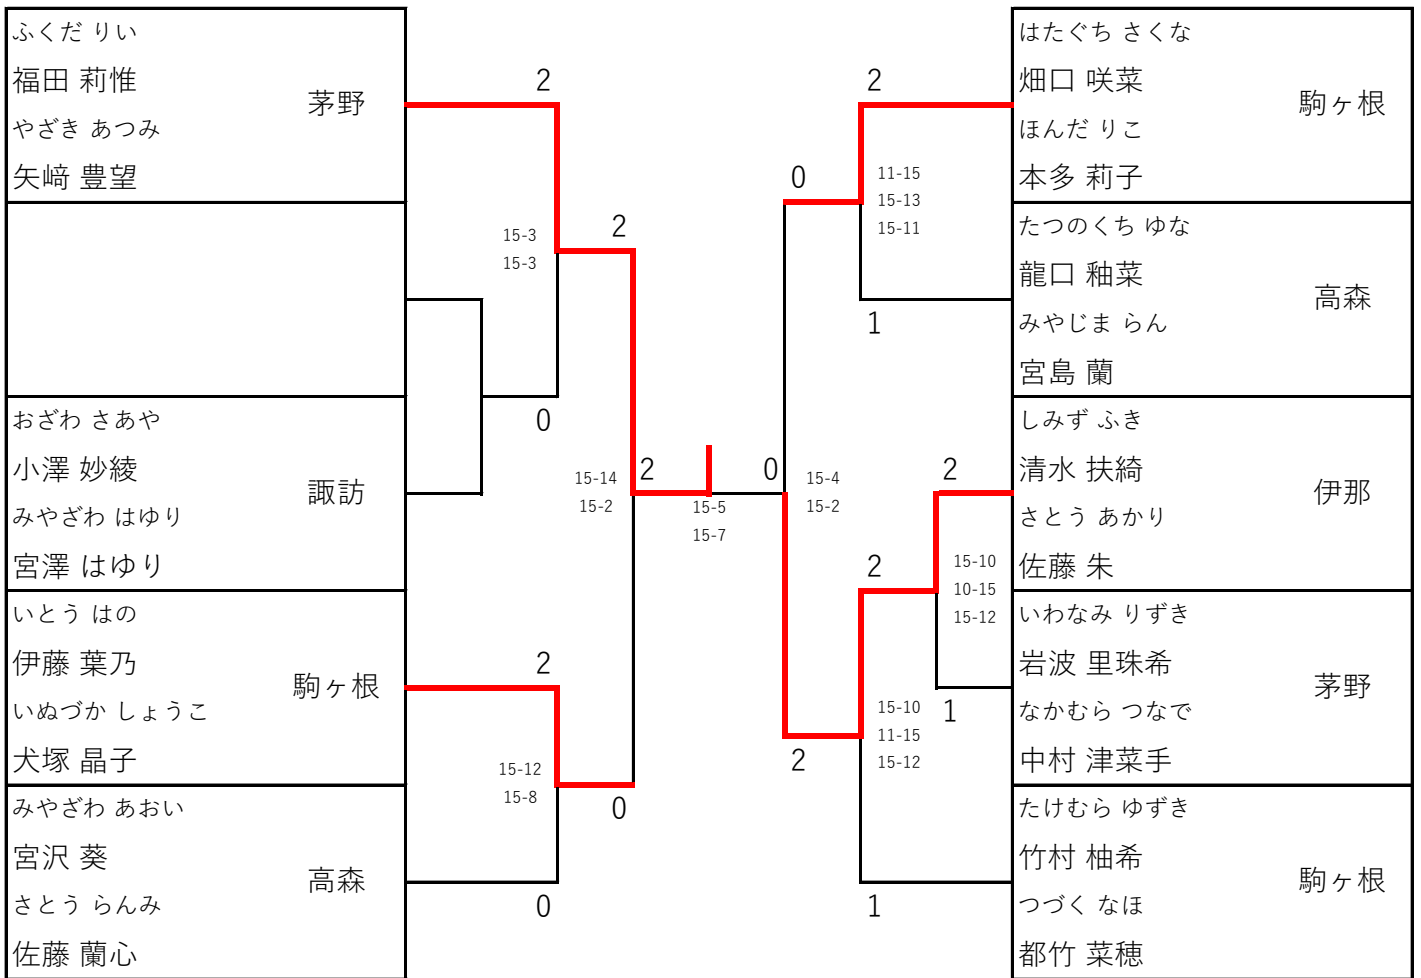

# 6年生女子ダブルス (6GD)

優勝	青木 百花 原 菜々美	伊那
準優勝	田中 陽彩 山中 瑠夏	飯田上郷
第3位	中山 璃子 松下 心優	駒ヶ根
(同率)	野溝 夏希 宮崎 彩心	伊那

# 4年生女子ダブルス (4GD)

優勝	福田 莉惟 矢崎 豊望	茅野
準優勝	清水 扶綺 佐藤 朱	伊那
第3位	伊藤 葉乃 犬塚 晶子	駒ヶ根
(同率)	畑口 咲菜 本多 莉子	駒ヶ根

# 3年生以下女子ダブルス (3GD)

優勝	松下 心春 平松 みなみ	駒ヶ根
準優勝	栗山 楓華 加藤 梨聖	松川
第3位	樋口 愛咲莉 井浦 和	富士見
(同率)	三澤 愛里菜 福澤 梢	駒ヶ根

優勝	熊谷 音奏夢 小川 千惺	松川
準優勝	竹下 颯弥 武居 芽来	茅野
第3位	新井 統士 平松 和篤	駒ヶ根
(同率)	岩崎 慧吾 平澤 錬	飯田上郷