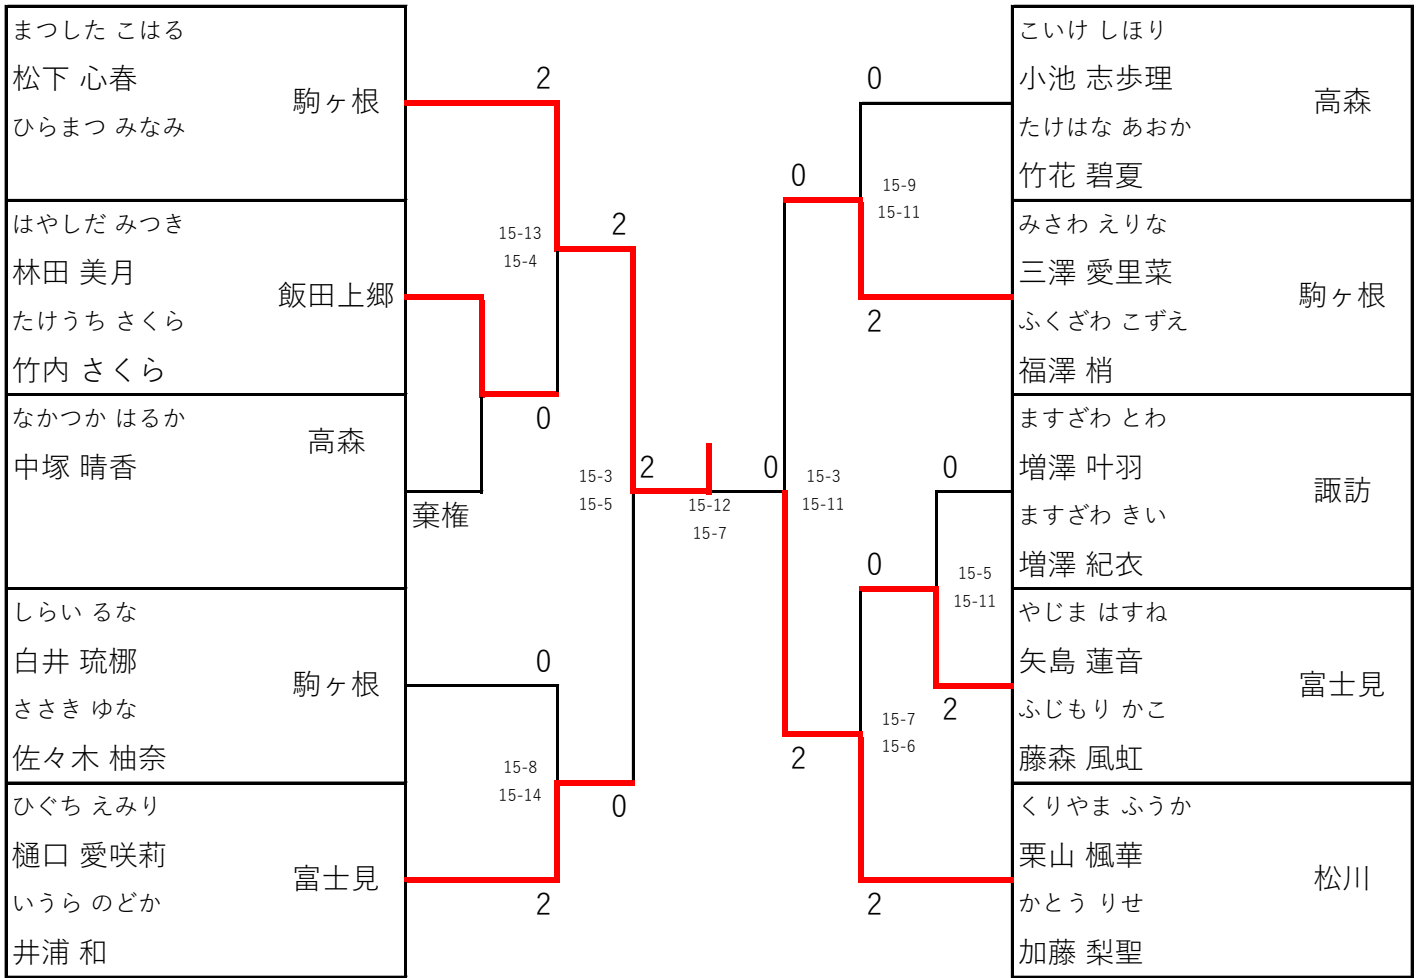

# 6年生女子ダブルス (6GD)

優勝	青木 百花 原 菜々美	伊那
準優勝	田中 陽彩 山中 瑠夏	飯田上郷
第3位	中山 璃子 松下 心優	駒ヶ根
(同率)	野溝 夏希 宮崎 彩心	伊那

# 4年生女子ダブルス (4GD)

優勝	福田 莉惟 矢崎 豊望	茅野
準優勝	清水 扶綺 佐藤 朱	伊那
第3位	伊藤 葉乃 犬塚 晶子	駒ヶ根
(同率)	畑口 咲菜 本多 莉子	駒ヶ根

# 3年生以下女子ダブルス (3GD)

優勝	松下 心春 平松 みなみ	駒ヶ根
準優勝	栗山 楓華 加藤 梨聖	松川
第3位	樋口 愛咲莉 井浦 和	富士見
(同率)	三澤 愛里菜 福澤 梢	駒ヶ根

優勝	熊谷 音奏夢 小川 千惺	松川
準優勝	竹下 颯弥 武居 芽来	茅野
第3位	新井 統士 平松 和篤	駒ヶ根
(同率)	岩崎 慧吾 平澤 錬	飯田上郷

# 4年生以下男子ダブルス (4BD)

優勝	岩崎 耀太 上條 紘夢	飯田上郷
準優勝	中村 悠来 小松 鼎	伊那
第3位	新井 秀 柳澤 依与吏	駒ヶ根
(同率)	竹腰 凌空 石塚 爽	高森