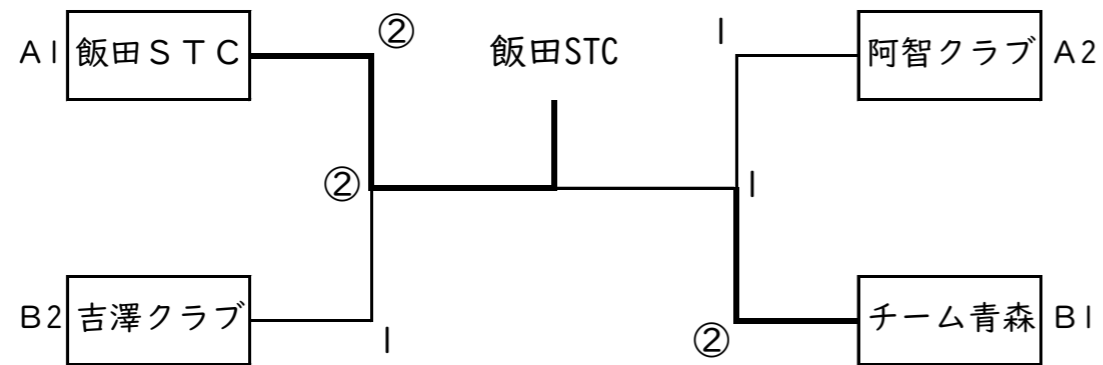

第75回 飯伊地区クラブ対抗戦

令和6年7月28日(日) 押洞コート

一般の部

一般男子 Aブロック		1	2	3	勝点	順位
1	飯田STC	△	②	③	2	1
2	阿智クラブ	1	△	②	1	2
3	さんさん男子部	0	1	△	0	3

一般男子 Bブロック		1	2	3	勝点	順位
1	チーム青森	△	②	②	2	1
2	チームYASUOKA	1	△	1	0	3
3	チーム吉澤	1	②	△	1	2

高校の部

高校男子		1	2	3	4	5	勝点	順位
1	風越	△	②	③	②	1	3	2
2	長姫・阿南	1	△	1	1	0	0	5
3	下伊那農業	0	②	△	1	0	1	4
4	飯田・風越	1	②	②	△	0	2	3
5	OIDE長姫	②	③	③	③	△	4	1

一般女子

1 阿智クラブ	I	0	-	③	I	2 矢高クラブ
	II	0	-	③	II	
	III	-	-	-	III	

高校女子 Aブロック		1	2	3	勝点	順位
1	飯田女子A	△	③	1	1	2
2	下伊那農業 B	0	△	1	0	3
3	飯田	②	②	△	2	1

高校女子 Bブロック		1	2	3	4	勝点	順位	得失ゲーム
1	風越	△	②	②	②	3	1	
2	飯田女子C	1	△	②	1	1	4	-1
3	飯田女子B	1	1	△	②	1	2	+2
4	下伊那農業 A	1	②	1	△	1	3	-1

一般男子決勝トーナメント