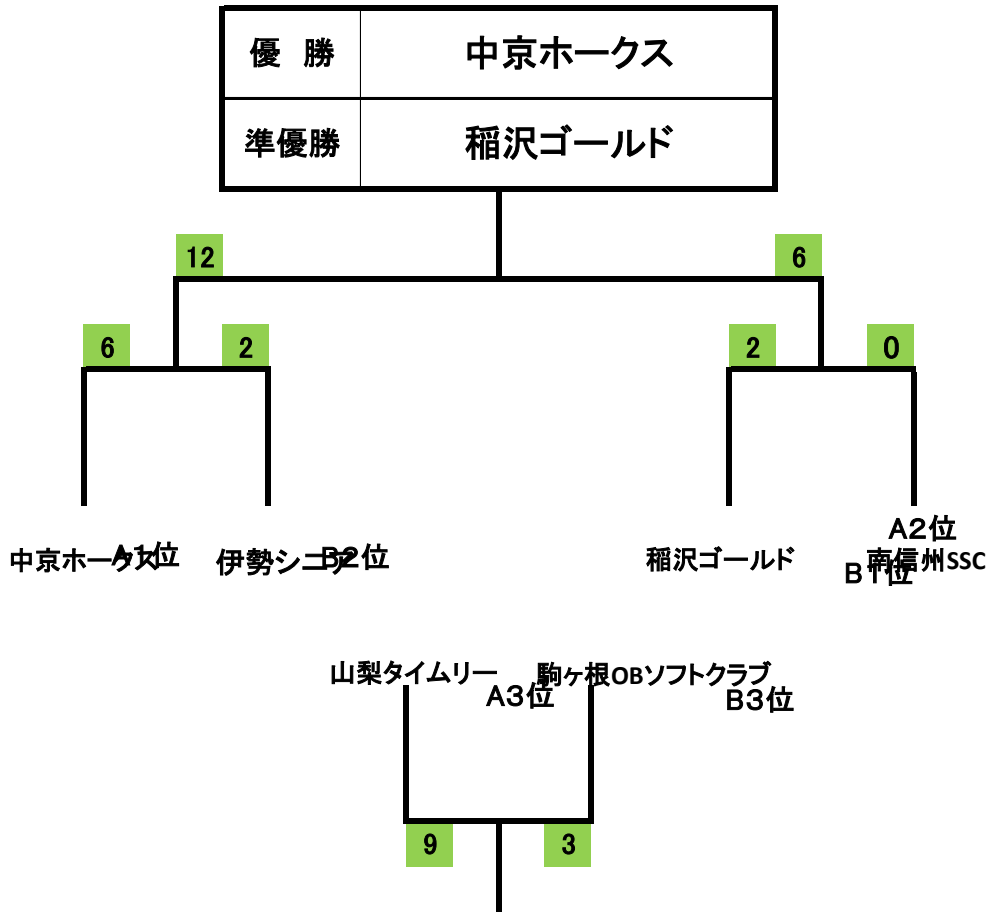

第38回信州飯田60歳以上ソフトボール大会

最高優勝ブロック(今宮野球場)

18日(日)

17日(土)