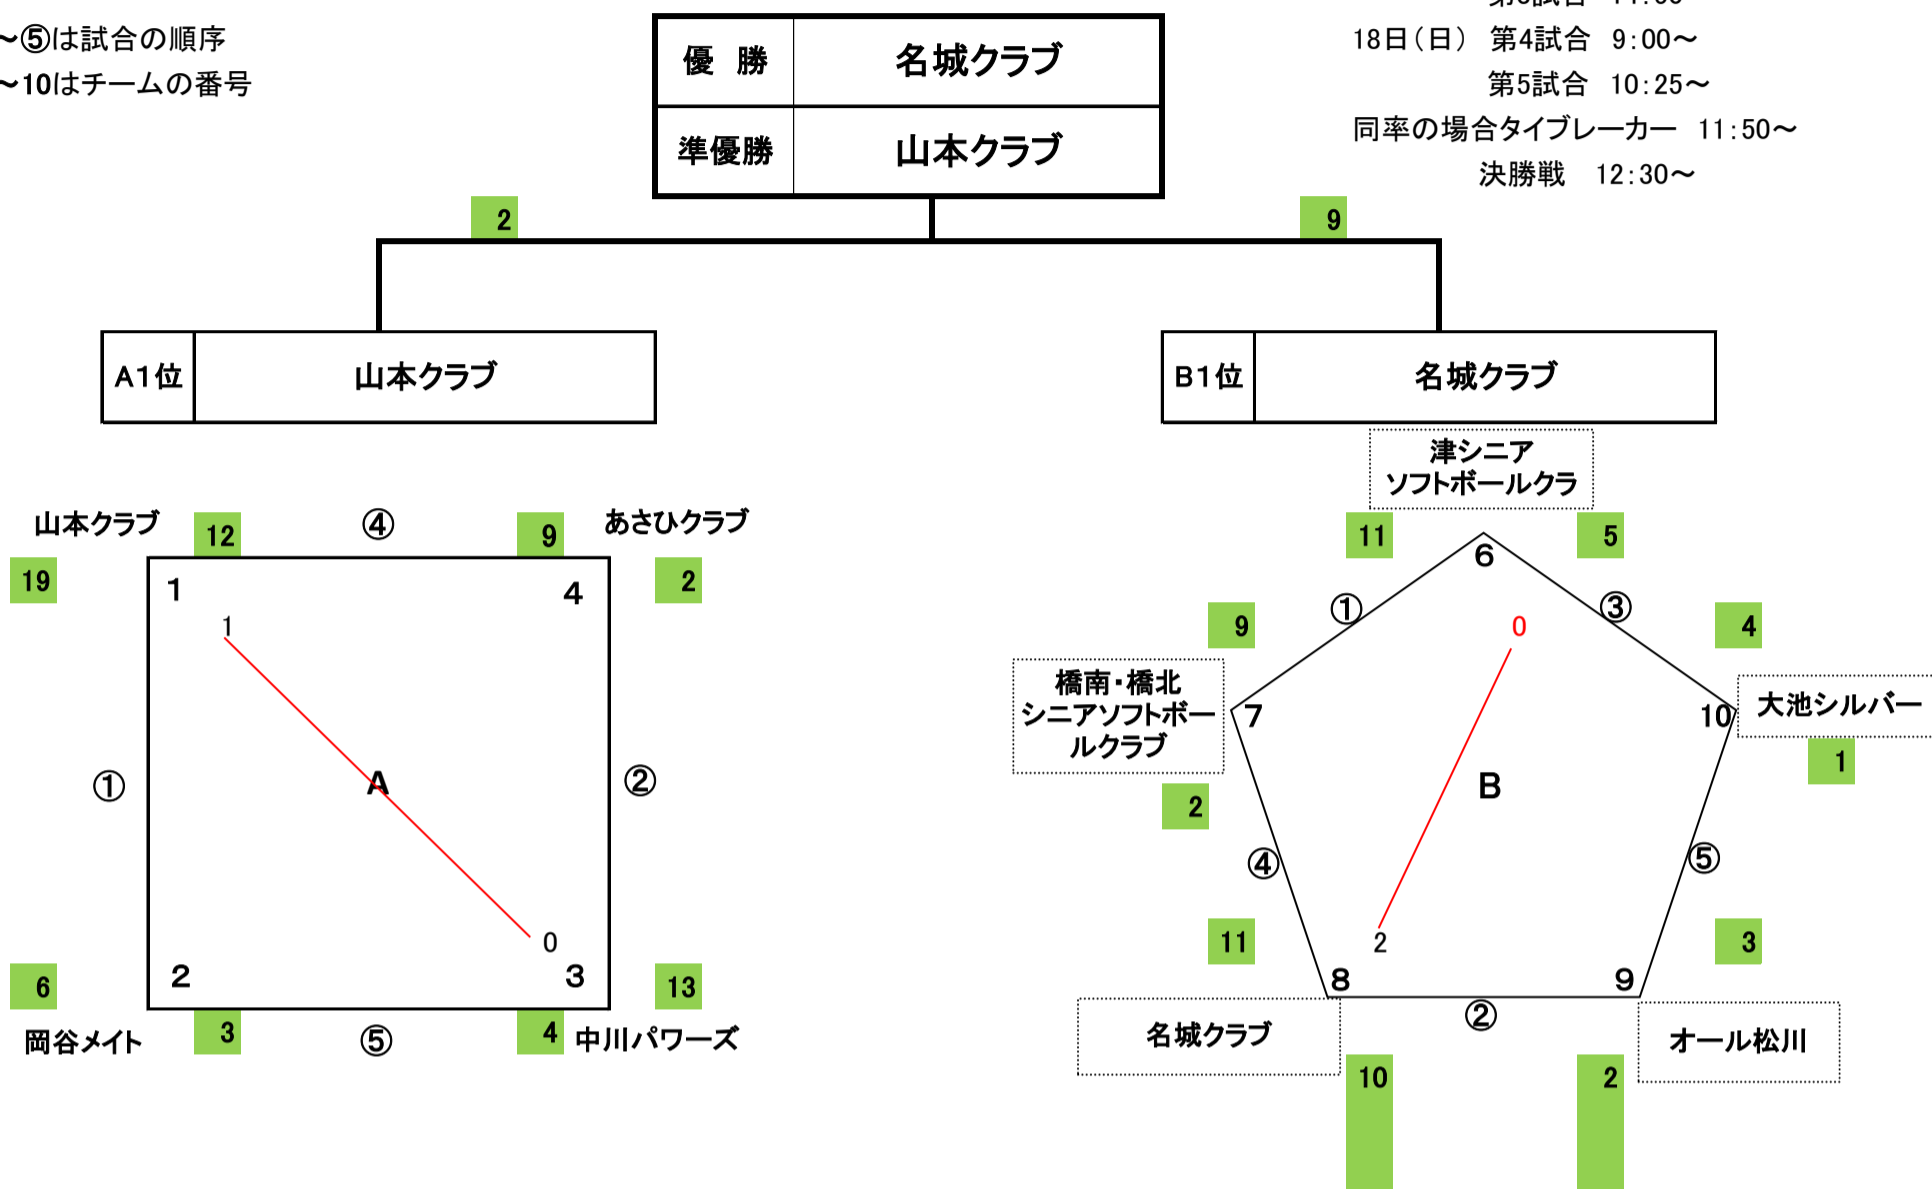

第38回信州飯田60歳以上ソフトボール大会 第1ブロック(運動公園多目的広場AB)

注 ①～⑤は試合の順序
1～10はチームの番号

17日(土) 第1試合 12:00～
第2試合 13:25～
第3試合 14:50～
18日(日) 第4試合 9:00～
第5試合 10:25～
同率の場合タイブレーカー 11:50～
決勝戦 12:30～

第38回信州飯田60歳以上ソフトボール大会 第2ブロック(運動公園多目的広場CD)

注 ①～⑤は試合の順序
1～9はチームの番号

17日(土) 第1試合 12:00～
17日(土) 第1試合 12:00～
第2試合 13:25～
第3試合 14:50～
18日(日) 第4試合 9:00～
第5試合 10:25～
同率の場合タイブレーカー 11:50～
決勝戦 12:30～