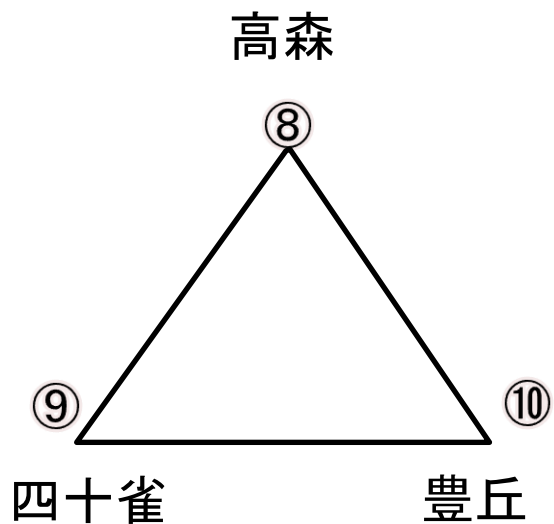

☆勤体・Aコート

竜丘

伊賀良クラブ

松尾

たかぎクラブ

試合順	組み合わせ	審判
1	①×②	④
2	③×④	②
3	①×④	③
4	②×③	①

☆勤体・Bコート

まつかわ

とまと

すみれ・たつえ
鼎クラブ

試合順	組み合わせ	審判
1	⑤×⑥	⑦
2	⑤×⑦	⑥
3	⑥×⑦	⑤

☆ 県体育館・Cコート

試合順	組み合わせ	審判
1	⑧ × ⑨	⑩
2	⑧ × ⑩	⑨
3	⑨ × ⑩	⑧

☆ 県体育館・Dコート

試合順	組み合わせ	審判
1	⑪ × ⑫	⑬
2	⑪ × ⑬	⑫
3	⑫ × ⑬	⑪