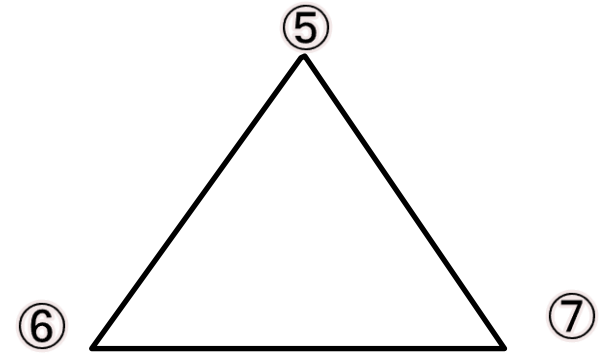

☆勤体・Aコート

竜丘

伊賀良クラブ

松尾

たかぎクラブ

試合順	組み合わせ	審判
1	①×②	④
2	③×④	②
3	①×④	③
4	②×③	①

☆勤体・Bコート

まつかわ

とまと

すみれ・たつえ
鼎クラブ

試合順	組み合わせ	審判
1	⑤×⑥	⑦
2	⑤×⑦	⑥
3	⑥×⑦	⑤

☆ 県体育館・Cコート

試合順	組み合わせ	審判
1	⑧ × ⑨	⑩
2	⑧ × ⑩	⑨
3	⑨ × ⑩	⑧

☆ 県体育館・Dコート

試合順	組み合わせ	審判
1	⑪ × ⑫	⑬
2	⑪ × ⑬	⑫
3	⑫ × ⑬	⑪