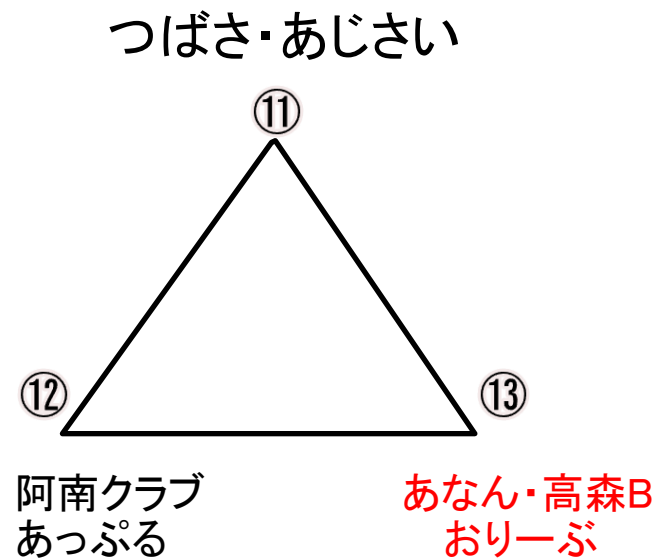

☆勤体・Aコート

竜丘

伊賀良クラブ

松尾

たかぎクラブ

試合順	組み合わせ	審判
1	①×②	④
2	③×④	②
3	①×④	③
4	②×③	①

☆勤体・Bコート

まつかわ

とまと

すみれ・たつえ
鼎クラブ

試合順	組み合わせ	審判
1	⑤×⑥	⑦
2	⑤×⑦	⑥
3	⑥×⑦	⑤

☆ 県体育館・Cコート

試合順	組み合わせ	審判
1	⑧ × ⑨	⑩
2	⑧ × ⑩	⑨
3	⑨ × ⑩	⑧

☆ 県体育館・Dコート

試合順	組み合わせ	審判
1	⑪ × ⑫	⑬
2	⑪ × ⑬	⑫
3	⑫ × ⑬	⑪